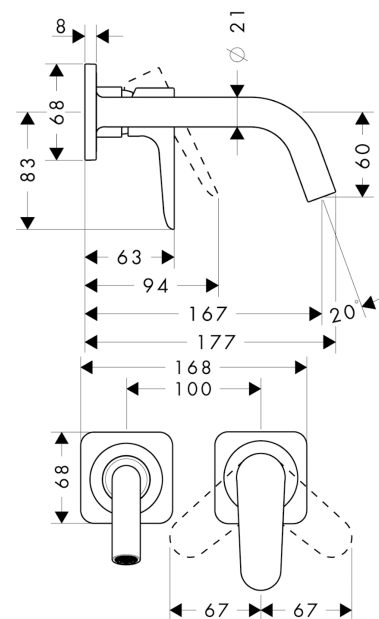

AXOR Citterio M

Einhebel-Waschtischmischer Unterputz für Wandmontage mit Auslauf 167 mm und Rosetten

Oberfläche: Polished Black Chrome Artikelnummer: 34113330

Merkmale

- besteht aus: Einhebel-Waschtischmischer Unterputz für Wandmontage, Ablaufgarnitur
- Ausladung: 167 mm
- Griffvariante: Hebelgriff
- Strahlart: Normalstrahl
- maximale Durchflussmenge bei 3 bar: 5 l/min
- Keramikmischsystem
- Temperaturbegrenzung einstellbar
- für Durchlauferhitzer geeignet
- unverschleißbare Ablaufgarnitur
- Anschlussart: Grundkörper
- Anschlussgröße: DN15
- Griff rechts oder links positionierbar, abhängig von der Installation des Grundkörpers
- EU-Taxonomie: max. 6 l/min - wesentlicher Beitrag (SC) möglich
- PA-IX 18117/IO

Technologie

Produktabbildung

Maßzeichnung

AXOR Citterio M

Einhebel-Waschtismischer Unterputz für Wandmontage mit Auslauf 167 mm und Rosetten

Oberfläche: Polished Black Chrome Artikelnummer: 34113330

Durchflussdiagramm

AXOR Citterio M

Einhebel-Waschtischmischer Unterputz für Wandmontage mit Auslauf 167 mm und Rosetten

Oberfläche: Polished Black Chrome Artikelnummer: 34113330

Einbaubeispiel