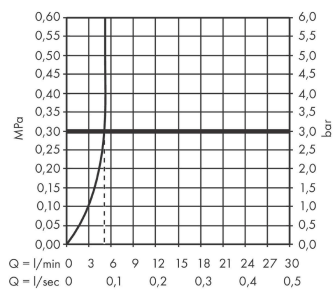

AXOR Citterio M

Einhebel-Waschtischmischer Unterputz für Wandmontage mit Auslauf 167 mm und Rosetten

Oberfläche: Polished Black Chrome Artikelnummer: 34113330

Merkmale

- besteht aus: Einhebel-Waschtischmischer Unterputz für Wandmontage, Ablaufgarnitur
- Ausladung: 167 mm
- Griffvariante: Hebelgriff
- Strahlart: Normalstrahl
- maximale Durchflussmenge bei 3 bar: 5 l/min
- Keramikmischsystem
- Temperaturbegrenzung einstellbar
- für Durchlauferhitzer geeignet
- unverschleißbare Ablaufgarnitur
- Anschlussart: Grundkörper
- Anschlussgröße: DN15
- Griff rechts oder links positionierbar, abhängig von der Installation des Grundkörpers
- EU-Taxonomie: max. 6 l/min - wesentlicher Beitrag (SC) möglich
- PA-IX 18117/IO

Technologie

Produktabbildung

Maßzeichnung

AXOR Citterio M

Einhebel-Waschtismischer Unterputz für Wandmontage mit Auslauf 167 mm und Rosetten

Oberfläche: Polished Black Chrome Artikelnummer: 34113330

Durchflussdiagramm

AXOR Citterio M

Einhebel-Waschtischmischer Unterputz für Wandmontage mit Auslauf 167 mm und Rosetten

Oberfläche: Polished Black Chrome Artikelnummer: 34113330

Einbaubeispiel