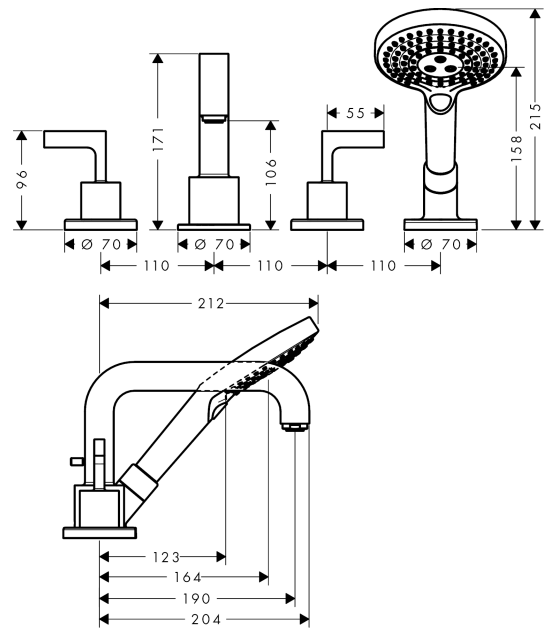

## Merkmale

- besteht aus: 4-Loch Wannenrandarmatur, Handbrause, Brauseschlauch, Brausehalter
- 2 Verbraucher
- Ausladung: 190 mm
- Strahlart Armatur: Normalstrahl
- Strahlart Handbrause: Rain, RainAir, WhirlAir
- maximale Ausziehlänge Handbrause: 1,10 m
- maximale Durchflussmenge bei 3 bar: 21 l/min
- Durchfluss für Wanneneinlauf bei 3 bar: 21 l/min
- Durchfluss für Handbrause bei 3 bar: 18 l/min
- Keramikventile heiß/kalt 90°
- Umsteller mit automatischer Rückstellung
- Rückflussverhinderer
- Anschlussgröße: DN15
- Anschlussart: Grundkörper
- Wannenrandmontage
- min. Betriebsdruck: 1 bar
- max. Betriebsdruck: 10 bar
- P-IX 9087/ICB

## Technologie

**AXOR Citterio**  
**4-Loch Wannenrandarmatur mit Hebelgriffen**  
 Oberfläche: **Chrom** Artikelnummer: **39446000**

## Produktabbildung

## Maßzeichnung