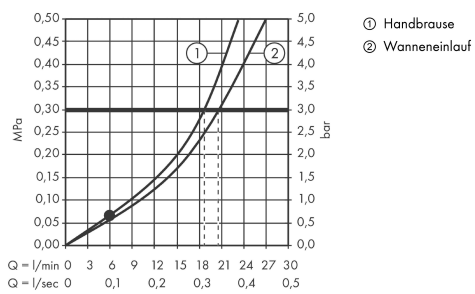

Durchflussdiagramm