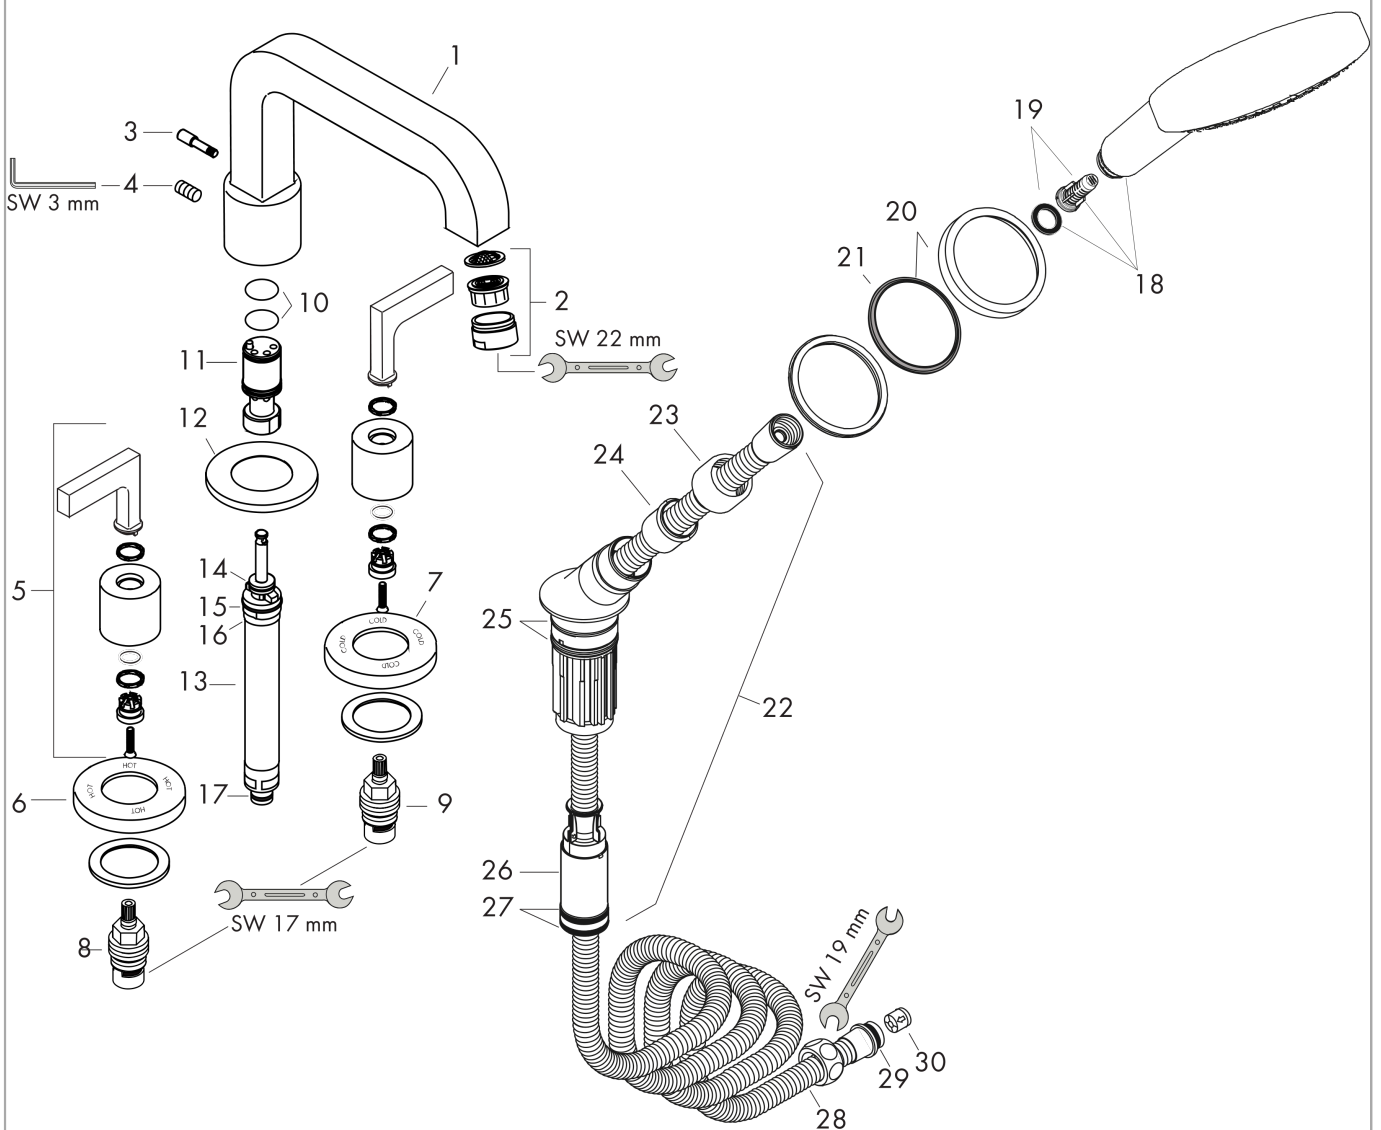

## Maßzeichnung

## Durchflussdiagramm

**AXOR Citterio**  
**4-Loch Wannenrandarmatur mit Hebelgriffen**  
 Oberfläche: **Chrom** Artikelnummer: **39446000**

## Explosionszeichnung

Baujahr: >01/17

**AXOR Citterio**  
**4-Loch Wannenrandarmatur mit Hebelgriffen**  
 Oberfläche: **Chrom** Artikelnummer: **39446000**

## Ersatzteilliste

Baujahr: >01/17

Pos.		Artikelnummer	PG	VE
1	Auslauf kpl.	96773000	19	1
2	Luftsprudler M24x1 (25 l/min)	13956000	3	1
3	Zugknopf	96774000	8	1
4	Madenschraube M6x6	97660000	1	1
5	Griff	39294000	14	1
6	Rosette Warmwasserseite	96771000	12	1
7	Rosette Kaltwasserseite	96772000	12	1
8	Absperreinheit rechts schließend	94009000	9	1
9	Absperreinheit links schließend	94008000	9	1
10	O-Ring 21x1,5	98219000	1	1
11	Führungshülse	92214000	10	1
12	Rosette Ø 70 mm	96782000	11	1
13	Umsteller kpl.	96775000	12	1
14	O-Ring 14x2,5	98189000	1	1
15	O-Ring 23x2,5	98183000	1	1
16	O-Ring 22x2	98185000	1	1
17	O-Ring 9x2,25	98121000	1	1
18	Handbrause	26050000	98	1
19	Filtereinsatz	97708000	2	1
20	Rosette für Brausehalter	96237000	9	1
21	Rosettenfutter	97105000	3	1
22	Brausehalter kpl.	95996000	15	1
23	Mutter	97584000	5	1
24	Schlauchfutter für Brausehalter	96942000	4	1
25	O-Ring 38x2,5	98198000	2	1
26	Schlauchbremse	98656000	6	1
27	O-Ring 28x2	98194000	1	1
28	Brauseschlauch 2,00 m	94148000	12	1
29	O-Ring 11x2	98127000	1	1
30	Rückflußverhinderer-Set DW 15	94074000	5	1
a	Grundset	13444180	98	1
b	Montagesatz	39449000	98	1