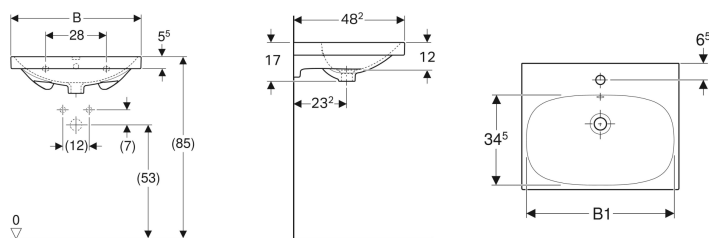

Geberit Acanto Waschtisch

Beispielbild

Eigenschaften

- Unterbaufähig

Technische Daten

Werkstoff

Sanitärkeramik

Art.-Nr.	Farbe / Oberfläche	Hahnloch	Überlauf	B	B1	Breite Unterschrank	H	T	VE1
501.880.00.1	weiß	links und rechts	sichtbar	120 cm	117 cm	119 cm	18 cm	48.2 cm	1 St.
501.880.00.2	weiß / KeraTect	links und rechts	sichtbar	120 cm	117 cm	119 cm	18 cm	48.2 cm	1 St.
501.880.00.3 *	weiß	ohne	sichtbar	120 cm	117 cm	119 cm	18 cm	48.2 cm	1 St.
501.880.00.4 *	weiß / KeraTect	ohne	sichtbar	120 cm	117 cm	119 cm	18 cm	48.2 cm	1 St.
501.880.00.5 *	weiß	links und rechts	ohne	120 cm	117 cm	119 cm	18 cm	48.2 cm	1 St.
501.880.00.6 *	weiß / KeraTect	links und rechts	ohne	120 cm	117 cm	119 cm	18 cm	48.2 cm	1 St.
501.880.00.7 *	weiß	ohne	ohne	120 cm	117 cm	119 cm	18 cm	48.2 cm	1 St.
501.880.00.8 *	weiß / KeraTect	ohne	ohne	120 cm	117 cm	119 cm	18 cm	48.2 cm	1 St.
500.620.01.1	weiß	mittig	sichtbar	60 cm	57 cm	59.5 cm	17 cm	48.2 cm	
500.620.01.2	weiß	mittig	sichtbar	60 cm	57 cm	59.5 cm	17 cm	48.2 cm	1 St.
500.620.01.8	weiß / KeraTect	mittig	sichtbar	60 cm	57 cm	59.5 cm	17 cm	48.2 cm	1 St.
500.621.01.1	weiß	mittig	sichtbar	65 cm	61.5 cm	64 cm	17 cm	48.2 cm	
500.621.01.2	weiß	mittig	sichtbar	65 cm	61.5 cm	64 cm	17 cm	48.2 cm	1 St.
500.621.01.8	weiß / KeraTect	mittig	sichtbar	65 cm	61.5 cm	64 cm	17 cm	48.2 cm	1 St.