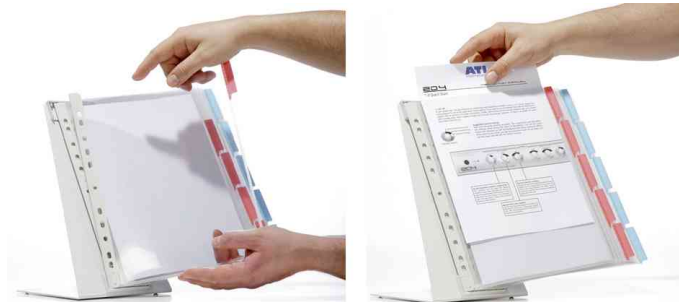

DURABLE FUNCTION Sichttafel-System table 10 Tischständer mit 10 Sichttafeln DIN A4

• Set: bestehend aus 1 Tischständer für 10 Tafeln und 10 Sichttafeln DIN A4 (je 5 x rot und blau)

Sichttafeln DIN A4:

- aus glasklarer dokumentenechter Hartfolie, scannertauglich
- mit farbigem Organisationsrand zur optischen Unterteilung und gleichfarbigem angeschweißtem Tab in 5/5-Teilung
- Profilleiste mit Aufnahmekanal für Zapfenmechanik und Universallochung für Ordner und Ringbücher

Tischständer:

- standfester und bedienungsfreundlicher Tischständer in L-Form
- aus Stahlblech mit kratzfester Kunststoffbeschichtung
- Farbe: grau

Anwendungsbeispiele:

- für das schnelle und bequeme Abrufen von gewünschten Informationen
- verbessert die Arbeitsbedingungen
- für besseren Informationsfluss in allen Unternehmensabteilungen
- geeignet für Arbeitsvorschriften, Montageanweisungen, Reparaturanweisungen, Verzeichnisse, Qualitätskontrolldokumente, Betriebsanleitungen für Maschinen, Sicherheitsanweisungen

Für wen geeignet:

- für Industrie

FUNCTION Display System table 10

Anwendungsbeispiel

Einfache Handhabung

Produkt	Ausführung	Format	Inhalt	Farbe	VE	Hersteller- Nummer	Bestell- Nummer
FUNCTION Display-System table 10	Standfuß	A4	mit Sichttafeln	grau / farbig sortiert		5693-00	9569300