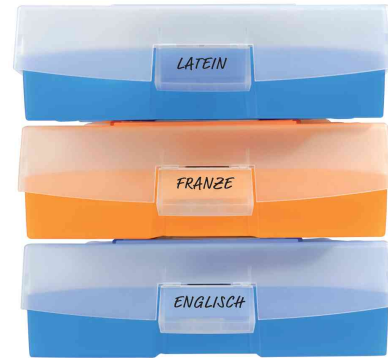

HAN**Lernkartei CROCO DUO**

Nach erfolgreichem Lernen kann hier das geballte Wissen archiviert werden!

- aus Polypropylen
- für max. 2.200 Karten
- Deckel: transluzent-klar
- beim Öffnen verschwindet der Deckel unter der Box
- mit sicherer Deckelverriegelung
- mehrfach übereinander stapelbar
- inkl. 8 variabler Stützplatten, A-Z Register und Beschriftungsschild

Für wen geeignet:

- Schüler und Studenten

Anwendungsbeispiele:

- zur einfachen Archivierung von gelernten Vokabeln

Lernkartei CROCO DUO, blau-transluzent

Lernkartei CROCO DUO, grau-transluzent

Lernkartei CROCO DUO, orange-transluzent

Symbolbild: zeigt das Produkt in der Anwendung

Symbolbild: zeigt die Stapelbarkeit

| Produkt | Ausführung | Maße | Farbe | VE | Hersteller-Nummer | Bestell-Nummer |
|--------------------------------|---------------------|----------------------------|--------------------|----|-------------------|----------------|
| Lernkartei CROCO DUO | A8 quer | (B)215 x (T)300 x (H)68 mm | blau-transluzent | | 9987-643 | 81420015 |
| | | (B)215 x (T)300 x (H)68 mm | grau-transluzent | | 9987-693 | 81420016 |
| | A8 quer | (B)215 x (T)300 x (H)68 mm | orange-transluzent | | 9987-613 | 81420014 |
| Zubehör: Karteiregister A-Z | Taben-Breite: 42 mm | A8 | transluzent | | 9881 | 81420125 |
| Zubehör: Stützplatte (4er Set) | | A8 | klar-transluzent | | 9038-63 | 81420126 |