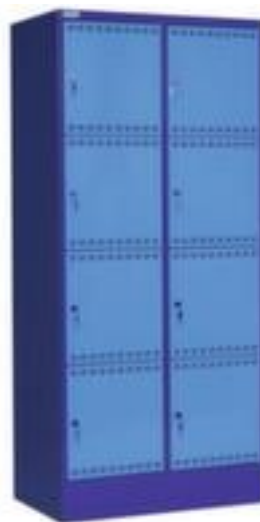

Thurmetall armoire multicases

hauteur x largeur x profondeur 1795 x 810 x 582 mm, avec 8 compartiments, répartition 2x4, largeur du compartiment 400 mm, 2 prises de courant par compartiment, prises modèle CH, verrouillable avec Key Lock, soubassement socle, corps en bleu pigeon, face avant en bleu clair

Numéro d'article: 146110

THURMETALL

Thurmetall Armoire à casiers électrique

Modèle CH

armoire multicases

- hauteur x largeur x profondeur 1795 x 810 x 582 mm
- avec 8 compartiments, répartition 2x4
- largeur du compartiment 400 mm
- angle d'ouverture de la porte 110 °
- 2 prises de courant par compartiment
- prises modèle CH
- porte battante perforée
- portes à fleur
- avec porte-étiquette
- verrouillable avec Key Lock
- soubassement socle
- structure en acier, soudé
- corps en bleu pigeon
- face avant en bleu clair

Détails techniques

type de meuble	armoire	verrouillable	oui
type d'armoire	armoire multicases	système de fermeture	Key Lock
hauteur	1795 mm	matériau	acier
largeur	810 mm	matériau de finition	soudé
profondeur	582 mm	Variante nationale	modèle CH
équipement armoire	casiers, prises de courant	couleur du corps	bleu pigeon
compartiments	8 pièce	couleur de la face avant	bleu clair
Compartimentage	2x4	type de porte	porte battante perforée
hauteur de compartiment	400 mm	angle d'ouverture de porte	110 °
largeur de compartiment	400 mm	Poids	123,42 kg
soubassement	socle		

Cela s'adapte aussi ...

221109		support sur pied pour rouleaux essuie-tout, pour rouleaux de largeur max. 430 mm, Convient pour roulettes de 450 mm de diamètre, structure en métal blanc
221121		papier d'essuyage, 1500 lingettes, longueur x largeur 300 x 230 mm, roulette longueur x diamètre 450 m x 290 mm, qualité de papier cellulose, lisse, en vieux rose
222681		gel pour le nettoyage des mains, sans parfum ni silicone, odeur citron
531287		cadre d'affichage, DIN A4 dans format vertical/horizontal, cadre en rouge, face arrière autocollante