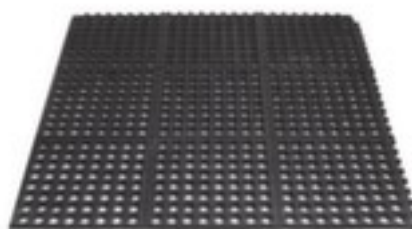

Miltex

Module suivant revêtement de sol industriel

Yoga Octa Basic

système emboîtable, hauteur x longueur x largeur 15 x 900 x 900 mm, En caoutchouc avec surface ajourée coloris noir

YOGA
OCTA
BASIC

Numéro d'article: 184186

Miltex Revêtement de sol pour atelier Yoga Octa Basic

Tapis individuel pour système modulaire

Module suivant revêtement de sol industriel

- système emboîtable
- hauteur x longueur x largeur 15 x 900 x 900 mm
- En caoutchouc avec surface ajourée coloris noir

Détails techniques

équipement du poste de travail	revêtement de sol	couleur	noir
revêtement de sol	revêtement de sol industriel	hauteur	15 mm
confection	système emboîtable	longueur	900 mm
module	Module suivant	largeur	900 mm
matériau de surface de roulement	caoutchouc	Poids	8,5 kg
surface de revêtement de sol	ajouré		

Accessoires

184187		rebord, Pour dalles de sol, module, raccordement mâle, longueur x largeur 965 x 65 mm, en noir
184188		rebord, Pour dalles de sol, module, raccordement femelle, longueur x largeur 965 x 65 mm, en noir
184189		rebord, Pour dalles de sol, module, raccordement mâle, longueur x largeur 965 x 65 mm, en jaune
184190		rebord, Pour dalles de sol, module, raccordement femelle, longueur x largeur 965 x 65 mm, en jaune