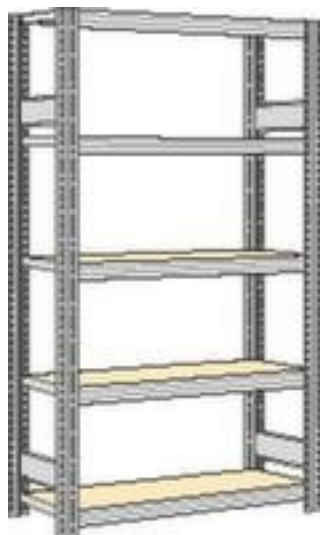

regalwerk rayonnage - rayonnage départ

hauteur x largeur x profondeur 2000 x 1341 x 326 mm, charge max. par tablette 250 kg, 5 niveaux avec sol en bois, angle d'installation droit, utilisation bilatéral - possibilité d'installation flexible librement dans la pièce, montants avec revêtement en zinc anti-corrosion

Numéro d'article: 525265

[REGALWERK]

regalwerk Rayonnage sans boulons à plateaux agglomérés

Rayonnage de départ

rayonnage - rayonnage départ

- Convient pour salles d'archives et entrepôts
- système emboîtable
- hauteur x largeur x profondeur 2000 x 1341 x 326 mm
- charge maximale par élément 2000 kg
- charge max. par tablette 250 kg
- largeur x profondeur compartiment 1285 x 300 mm
- 5 niveaux avec sol en bois
- Réglable au pas de 25 mm
- angle d'installation droit
- utilisation bilatéral - possibilité d'installation flexible librement dans la pièce

- Stabilité élevée grâce aux traverses de raidissement
- structure en acier
- montants avec revêtement en zinc anti-corrosion
- volume de livraison : rayonnage de base avec 2 échelles et plateaux conf. à l'offre
- Produit livré prémonté
- certifié GS, label de qualité RAL
- 5 années de garantie
- selon DIN EN 15635, il est impératif de sécuriser et de fixer au sol les rayonnages à tablettes dont la hauteur correspond au moins à quatre fois la profondeur du rayonnage (rapport 4:1)
- les charges max. par tablette indiquées s'entendent pour une répartition uniforme de la charge
- des tablettes/niveaux supplémentaires sont disponibles jusqu'à la charge max. par élément