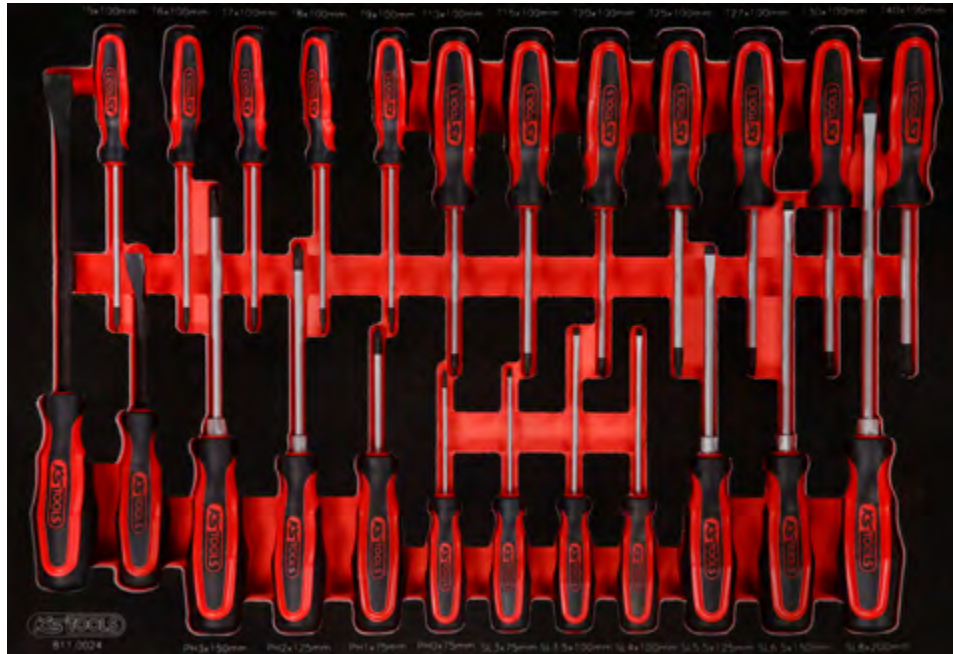

M Schraubendreher-Satz

Pos.	Code	Bezeichnung	Teiligkeit
1	911.8102	Hebeleisen, 15 x 185 mm	1
2	911.8101	Hebeleisen, 11 x 115 mm	1
3	159.1133	ERGOTORQUEplus Schraubendreher, T5	1
4	159.1134	ERGOTORQUEplus Schraubendreher, T6	1
5	159.1135	ERGOTORQUEplus Schraubendreher, T7	1
6	159.1030	ERGOTORQUEplus Schraubendreher, T8	1
7	159.1031	ERGOTORQUEplus Schraubendreher, T9	1
8	159.1032	ERGOTORQUEplus Schraubendreher, T10	1
9	159.1033	ERGOTORQUEplus Schraubendreher, T15	1
10	159.1034	ERGOTORQUEplus Schraubendreher, T20	1
11	159.1035	ERGOTORQUEplus Schraubendreher, T25	1
12	159.1036	ERGOTORQUEplus Schraubendreher, T27	1
13	159.1037	ERGOTORQUEplus Schraubendreher, T30	1
14	159.1038	ERGOTORQUEplus Schraubendreher, T40	1
15	159.1024	ERGOTORQUEplus Schraubendreher, PH3, 265 mm	1
16	159.1022	ERGOTORQUEplus Schraubendreher, PH2, 230 mm	1
17	159.1020	ERGOTORQUEplus Schraubendreher, PH1, 180 mm	1
18	159.1027	ERGOTORQUEplus Schraubendreher, PH0, 155 mm	1
19	159.1002	ERGOTORQUEplus Schlitz-Schraubendreher, 3 mm, 155 mm lang	1
20	159.1112	ERGOTORQUEplus Schlitz-Schraubendreher, 3,5 mm, 180 mm lang	1
21	159.1004	ERGOTORQUEplus Schlitz-Schraubendreher, 4 mm, 180 mm lang	1
22	159.1006	ERGOTORQUEplus Schlitz-Schraubendreher, 5,5 mm, 230 mm lang	1
23	159.1009	ERGOTORQUEplus Schlitz-Schraubendreher, 6,5 mm, 255 mm lang	1
24	159.1011	ERGOTORQUEplus Schlitz-Schraubendreher, 8 mm, 315 mm lang	1