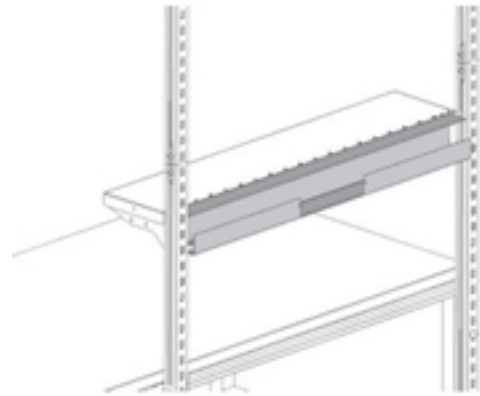

**Artikelnummer:** 155384

**Kurzbeschreibung:** Hüdig+Rocholz Kabelkanal System Flex, zur Montage am Ablageboden, 1000 mm

**Langbeschreibung:** Hüdig+Rocholz Kabelkanal System Flex, zur Montage am Ablageboden: Der Kabelkanal für den Packtisch System Flex von Hüdig+Rocholz bietet eine komfortable und sichere Möglichkeit, lose Kabel gut zu verlegen. Dazu wird der Kabelkanal an Ablageböden mit einer Breite von 800 mm an der Rückseite montiert und kann dort dann als Kabelführung und -ablage dienen. Die robuste Qualität aus Stahlblech und die versteckte Führung hinter dem Ablageboden stehen für eine lange Lebensdauer und einen hohen Komfort. Auch optisch ordnet sich der Kabelkanal harmonisch in die Gesamtgestaltung des Packtisches System Flex von Hüdig+Rocholz ein, so dass ein in sich geschlossenes System aus Ablageboden und Kabelkanal entsteht. Wir liefern den Kabelkanal inklusive Befestigungsmaterial zur Selbstmontage am Ablageboden in der von Ihnen gewünschten Stückzahl. Technische Details: Material: Stahl Farbe: Weissaluminium RAL 9006 Inklusive Befestigungsmaterial Zur Selbstmontage Maße: L 800 mm / L 1000 mm Gewicht: 1,5 kg / 1,9 kg