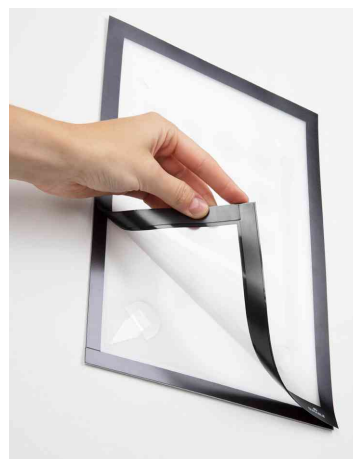

**DURABLE****Cadre d'affichage magnétique "DURAFRAME WALLPAPER", A4**

- pour présenter l'information de manière professionnelle et raffinée
- insertion et échange rapides de documents grâce à un cadre magnétique à charnière
- peut être fixé sur le papier peint, le bois et la plupart des plastiques à l'aide de bandes adhésives amovibles
- se retire sans laisser de traces en tirant sur la bande adhésive - en raison de l'élasticité, la bande se détache de la surface
- aucun dommage du support
- y compris un kit de remplacement avec 4 bandes adhésives
- utilisable en format portrait ou paysage
- dimensions extérieures : 322 x 236 mm

**Exemples d'utilisation :**

- conçu pour l'affichage d'information
- convient pour fournir des lignes directrices ou autres documents similaires

Cadre d'affichage magnétique "DURAFRAME WALLPAPER", argent

Cadre d'affichage magnétique "DURAFRAME WALLPAPER", noir

Cadre magnétique à charnière

tirer tout simplement sur la bande autocollante

Visuel de référence : présente le produit en utilisation

Visuel de référence : présente le produit en utilisation