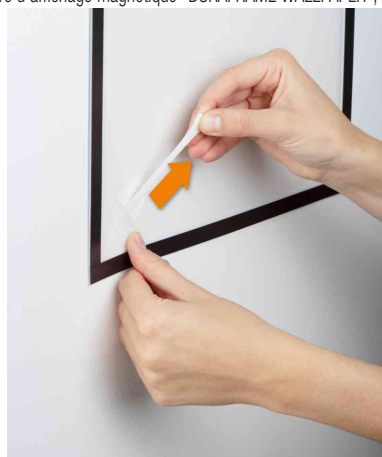

**DURABLE****Cadre d'affichage magnétique "DURAFRAME WALLPAPER", A4**

- pour présenter l'information de manière professionnelle et raffinée
- insertion et échange rapides de documents grâce à un cadre magnétique à charnière
- peut être fixé sur le papier peint, le bois et la plupart des plastiques à l'aide de bandes adhésives amovibles
- se retire sans laisser de traces en tirant sur la bande adhésive - en raison de l'élasticité, la bande se détache de la surface
- aucun dommage du support
- y compris un kit de remplacement avec 4 bandes adhésives
- utilisable en format portrait ou paysage
- dimensions extérieures : 322 x 236 mm

**Exemples d'utilisation :**

- conçu pour l'affichage d'information
- convient pour fournir des lignes directrices ou autres documents similaires

Cadre d'affichage magnétique "DURAFRAME WALLPAPER", argent

Cadre d'affichage magnétique "DURAFRAME WALLPAPER", noir

Cadre magnétique à charnière

tirer tout simplement sur la bande autocollante

Visuel de référence : présente le produit en utilisation

Visuel de référence : présente le produit en utilisation