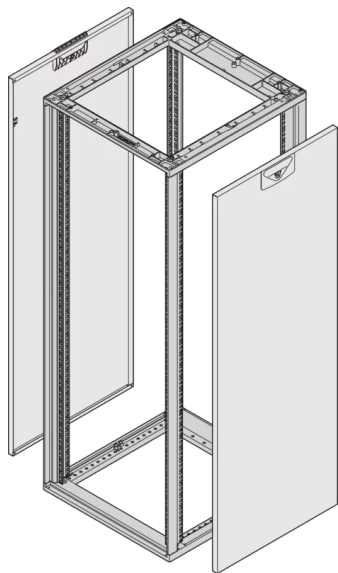

26230-126 NOVASTAR SEITENWAND FÜR SLIM-LINE,
RAL 7035, 34 HE 600MM

PRODUKTBECHREIBUNG

Side panel with quarter-turn fastener, includes grounding

St, 1 mm

PRODUKTMERKMALE

Produkttyp: Schrank-/Rack Panel

Produktfamilie: Novastar

Typ: Seitenwand

Farbe: Hellgrau

Farbecode: RAL 7035

Höhe: 34 HE

Höhe: 1567 mm

Tiefe: 600 mm

ZUSÄTZLICHE PRODUKTDDETAILS

Seitenwände aus Stahl für Slim Line-Aluminiumrahmen mit Schnellverschluss für einfache Montage und Installation. Schroff liefert Verkleidung mit installiertem und geprüfem Erdungskabel