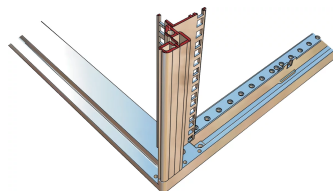

26230-126 NOVASTAR SEITENWAND FÜR SLIM-LINE,
RAL 7035, 34 HE 600MM

PRODUKTBECHREIBUNG

Side panel with quarter-turn fastener, includes grounding

St, 1 mm

PRODUKTMERKMALE

Produkttyp: Schrank-/Rack Panel

Produktfamilie: Novastar

Typ: Seitenwand

Farbe: Hellgrau

Farbecode: RAL 7035

Höhe: 34 HE

Höhe: 1567 mm

Tiefe: 600 mm

ZUSÄTZLICHE PRODUKTDDETAILS

Seitenwände aus Stahl für Slim Line-Aluminiumrahmen mit Schnellverschluss für einfache Montage und Installation. Schroff liefert Verkleidung mit installiertem und geprüfem Erdungskabel