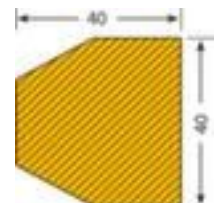

Moravia Flächenschutz

Form Trapez, Höhe x Länge x Breite
40 x 1000 x 40 mm, aus Polyurethan,
in gelb/schwarz, selbstklebend

VE 5 Stück

Artikelnummer: 520074

MORAVIA
kompetent und fair

Moravia Warn- und Schutzprofil

Flächenschutz

Flächenschutz

- für den Innen- und Außenbereich geeignet
- Form Trapez
- Höhe x Länge x Breite 40 x 1000 x 40 mm
- aus Polyurethan
- in gelb/schwarz
- selbstklebend
- temperaturbeständig von -40 °C bis +90 °C
- gemäß DIN 4844 und Brandschutzklasse UL94HB

Technische Details

Verkehrssicherung	Sicherheitsausstattung	Temperaturbereich	-40 °C bis +90 °C
Sicherheitsausstattung	Schutzprofil	Höhe	40 mm
Schutztyp	Flächenschutz	Länge	1000 mm

Einsatzort	Innen- und Außenbereich	Breite	40 mm
Form	Trapez	Farbe	gelb/schwarz
Norm	DIN 4844	Fixierung	selbstklebend
Brandschutz	Brandschutzklasse UL94HB	Bestelleinheit	Verpackungseinheit
Material	Polyurethan	Gewicht	2,5 kg