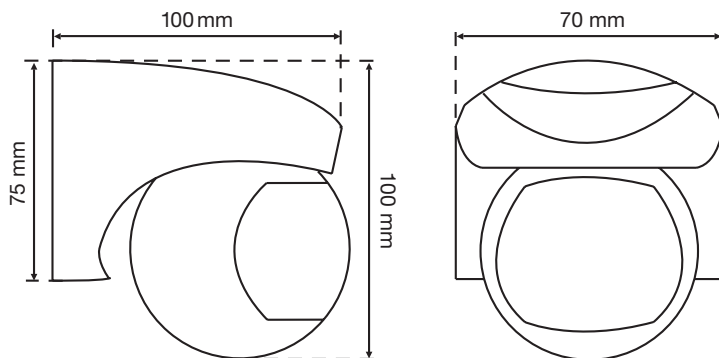

230 V

stand-alone

200°

11 m vanop
een hoogte
van 3 m

2 - 4 m

opbouw

niko

Technische gegevens

Afmetingen

Aansluitschema