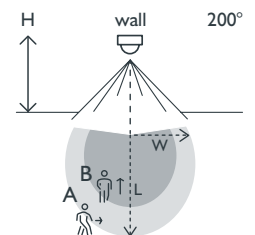

Afwerkingskleur: zwart

- Horizontaal en verticaal richtbare detectiekop
- Aparte instelling van lux en tijd
- Manueel instelbaar

Automatische lichtschaakelaar voor gebruik op opritten, in carports, in tuinen...

- Zolang er beweging is, zal de verlichting blijven branden.
- Met het bijgeleverde afschermmasker is het mogelijk om het detectiegebied op te delen.

Detectiebereik

H ↓	A Across		B Towards	
	W →	L →	W ↑	L ↑
2 m	5 m	10 m	2.5 m	5 m
3 m	5.5 m	11 m	2.75 m	5.5 m
4 m	6 m	12 m	3 m	6 m

Afmetingen

Aansluitschema