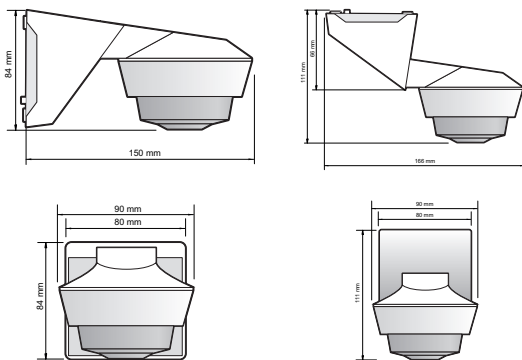

Detectiebereik

H ceiling	A Across	B Towards
2.5 m	∅ 32 m	∅ 14 m

H wall	A Across	B Towards
2.5 m	16 m	7 m

KNX®

master/
secundair

360°

∅ 32 m
vanop een
hoogte van
2,5 m

2 – 3 m

opbouw

niko

Technische gegevens

Artikelnummer	350-213001
Voedingsspanning	30 Vdc via KNX®-bus
Detector output	KNX®
Maximaal stroomverbruik	10 mA
Bereik lichtintensiteit	5 lux – 2000 lux, ∞
Aantal kanalen	5 kanalen
Uitschakelvertraging	5 s – 1 h, ∞
Detectiehoek	360 °
Detectiebereik (PIR)	∅ 32 m vanop een hoogte van 2,5 m
Omgevingstemperatuur	-20 – +50 °C
Montage	opbouw
Montagehoogte	2 – 3 m
Kleur	white (bij benadering RAL 9010)
Afmetingen (HxBxD)	84 x 90 x 150 mm
Beschermingsgraad	IP55
Markering	CE

Toebehoren

350-999908	IR-afstandsbediening
350-993991	Hoekmontagebeugel, wit

Afmetingen

Aansluitschema