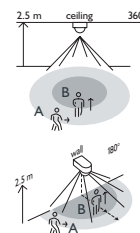

Bewegingsmelder, KNX®, 5 kanalen, 32 m, IP55, voor opbouw, wit

350-213001

4 jaar
garantie

De buitenbewegingsmelder met vijf kanalen is geschikt voor KNX®-systemen. Je kunt de bewegingsmelder opbouwen op muren of plafonds. Dankzij de insteekklemmen kun je de melder makkelijk installeren. De melder kan ook gebruikt worden voor binnentoepassingen. Voldoet aan de Europese norm voor EMC en Veiligheid EN 60669-2-1.

Detectiebereik

H ceiling	A Across	B Towards
2.5 m	∅ 32 m	∅ 14 m

H wall	A Across	B Towards
2.5 m	16 m	7 m

KNX®

master/
secundair

360°

∅ 32 m
vanop een
hoogte van
2,5 m

2 – 3 m

opbouw

niko

Technische gegevens

Artikelnummer	350-213001
Voedingsspanning	30 Vdc via KNX®-bus
Detector output	KNX®
Maximaal stroomverbruik	10 mA
Bereik lichtintensiteit	5 lux – 2000 lux, ∞
Aantal kanalen	5 kanalen
Uitschakelvertraging	5 s – 1 h, ∞
Detectiehoek	360 °
Detectiebereik (PIR)	∅ 32 m vanop een hoogte van 2,5 m
Omgevingstemperatuur	-20 – +50 °C
Montage	opbouw
Montagehoogte	2 – 3 m
Kleur	white (bij benadering RAL 9010)
Afmetingen (HxBxD)	84 x 90 x 150 mm
Beschermingsgraad	IP55
Markering	CE