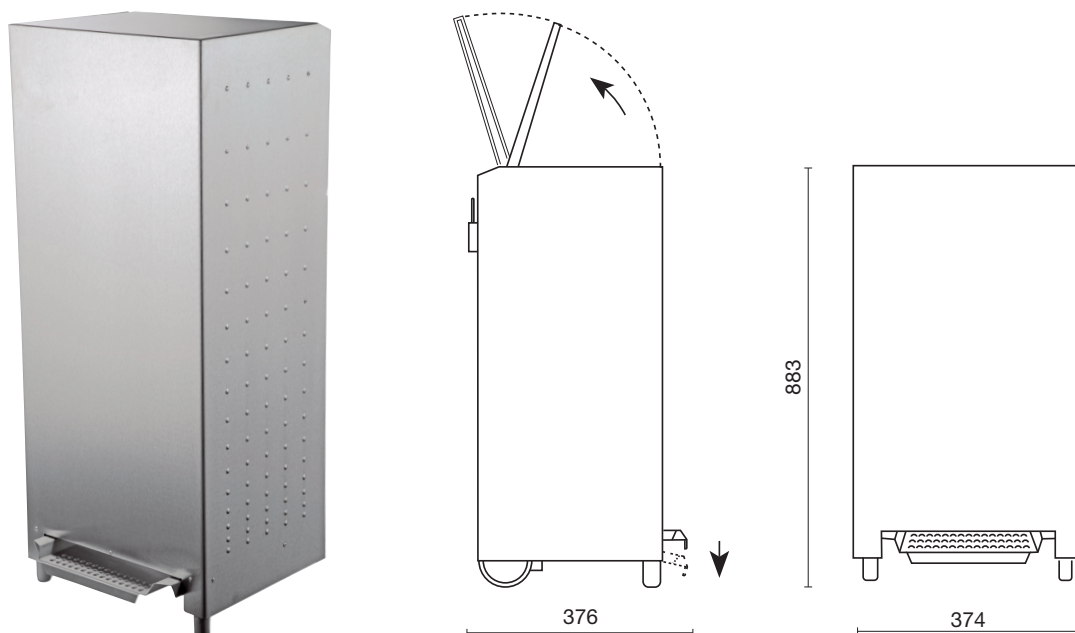

AIR-WOLF

AUSSCHREIBUNGSTEXT:

Abfallbehälter mit 70 Liter Volumen, für Abfälle aller Art, insbesondere im medizinischen Bereich zum berührungslosen Abwurf von septischem Material, mit fußbedienbarer Einwurflappe aus Edelstahl, Einwurflappe langsam und geräuschlos selbstschließend, mit innenliegender Vorrichtung für die verdeckte Befestigung des Abfallbeutels, höhenverstellbarer Transportgriff, mit Rutschsicherung durch GummifüÙe, Edelstahl gebürstet, feuerhemmend, freistehend

Abmessungen:

H x B x T: 883 x 374 x 376 mm

Gewicht: 14,2 kg

EINSATZGEBIETE:

Universell einsetzbar, auch in öffentlichen, stark frequentierten und vandalismusgefährdeten Bereichen: Flughäfen, Stadien, Veranstaltungshallen, Gastronomie, Schulen, Universitäten, Diskotheken, Kommunalbauten, Krankenhäuser, Arztpraxen, Pflegeheime, Ladengeschäfte, Kanzleien, Büros, Theater, Kinos, Hotels, Wellness etc.

OPTIONAL – PASSENDE ABFALLBEUTEL:

Abfallbeutel aus HDPE,
transparent, Seitenfaltung,
aus 100% Neumaterial (Polyethylen),
L x B: 1.008 x 705 mm, Umfang: 1.410 mm
10 Rollen à 50 Beutel im Karton, insgesamt 500 Beutel

Art. 22-420

Abfallbeutel aus LDPE,
transparent, Seitenfaltung,
aus 100% Neumaterial (Polyethylen),
L x B: 1005 x 800 mm, Umfang: 1.600 mm
10 Rollen à 25 Beutel im Karton, insgesamt 250 Beutel

Art. 22-442