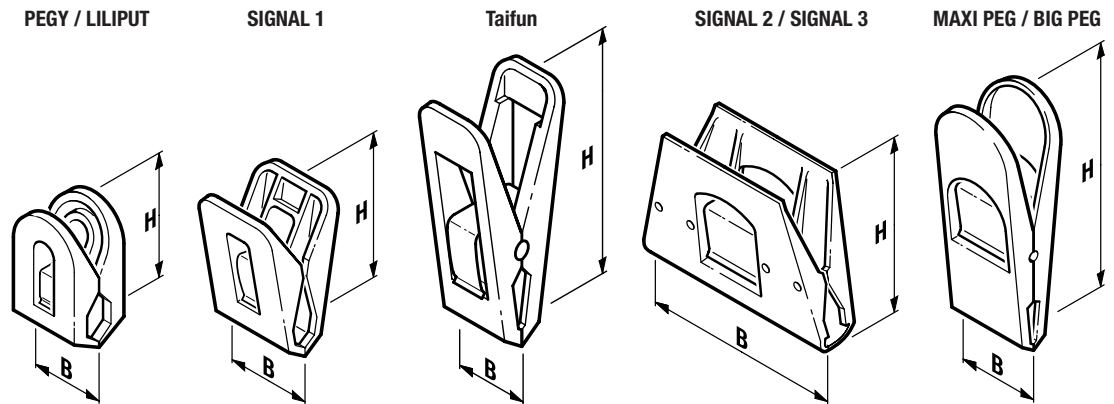

### Product data

Item no.	Item	B (W)	H	Weight	Closing width
1000	Pegy	10 mm	25 mm	1,3 g	7 mm
1100	Liliput	15 mm	25 mm	1,8 g	7 mm
1900	Taifun	15 mm	50 mm	5,4 g	13 mm
1110	Signal 1	25 mm	43 mm	7,2 g	19 mm
1120	Signal 2	70 mm	50 mm	14,0 g	13 mm
1130	Signal 3	90 mm	70 mm	32,8 g	23 mm
1160	Maxi Peg	26 mm	80 mm	13,6 g	18 mm
1170	Big Peg	33 mm	120 mm	28,5 g	33 mm