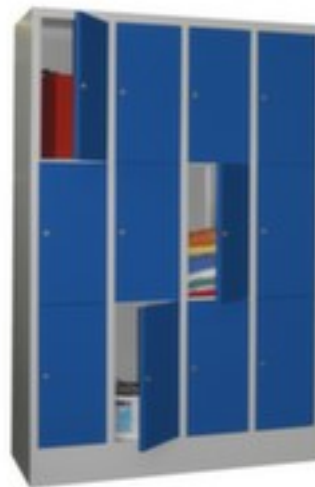

PAVOY

Schließfachschrank

Basis

Höhe x Breite x Tiefe 1850 x 1200 x 500 mm, Mit 12 Fächern, Aufteilung 4x3, Fachbreite 300 mm, Verschließbar mit Drehriegelverschluss, Unterbau Sockel, Korpus mit schlag- und kratzfester Pulverbeschichtung, Front mit schlag- und kratzfester Pulverbeschichtung

Artikelnummer: 523284

PAVOY Schließfachschrank Basis

Schließfachschrank

- Höhe x Breite x Tiefe 1850 x 1200 x 500 mm
- Mit 12 Fächern, Aufteilung 4x3
- Fachbreite 300 mm
- Fach Höhe x Breite x Tiefe 530 x 220 x 470 mm
- Flügeltür
- Türen mit innenliegenden Drehbolzen
- einwandige Türen mit innenliegenden Drehbolzen
- Verschließbar mit Drehriegelverschluss
- Unterbau Sockel
- Konstruktion aus Stahlblech, verschweißt