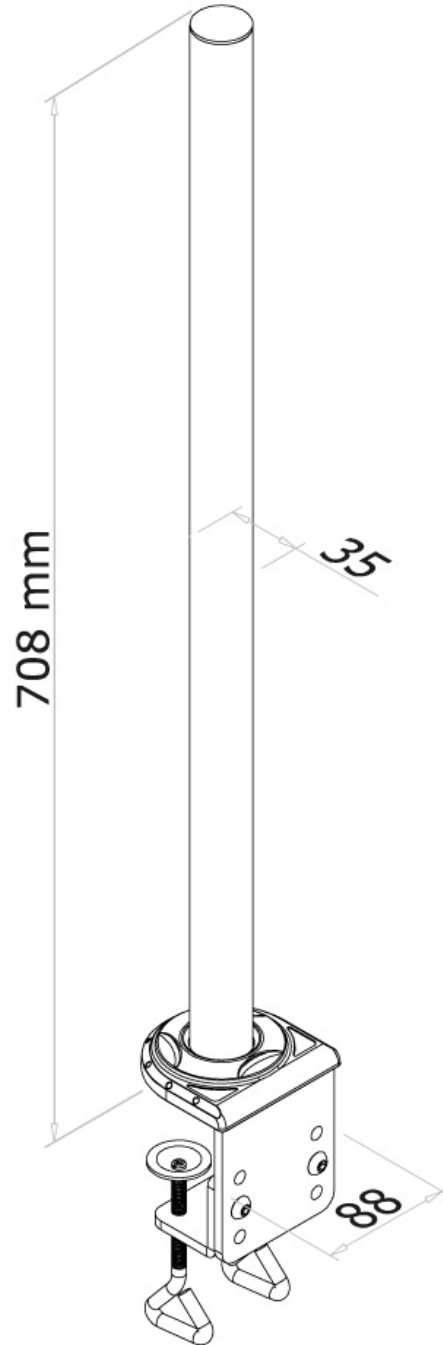

FPMA-D935POLE

TUBO TELESCOPICO NEOMOUNTS DA

SPECIFICAZIONI

GENERALE

Banco di montaggio Fascetta

FUNZIONALITÀ

Tipologia Fisso

Regolazione altezza 70 cm

Tipo di regolazione Manuale

INFORMAZIONI

Colore Argento

Materiale principale Alluminio

Garanzia 5 anni

EAN code 8717371444433

*Nota: le dimensioni in pollici segnalate sono solo indicative, combinate con il peso e le dimensioni VESA. Il peso massimo e la dimensione VESA sono restrizioni assolute per i prodotti e non devono essere superati.

FPMA-D935POLE è un'asta alta 70 cm per i supporti da scrivania FPMA-D935 e FPMA-D935D.

Wanneer een monitorarm een hoger bereik dan 45 cm nodig heeft, dan is dit product ideaal. Met deze 70 cm paal van Neomounts, model FPMA-D935POLE, vervangt u de standaard meegeleverde paal van 40 cm. Hierdoor kunt u het hoogtebereik van de arm en het scherm aanzienlijk vergroten. Met een hogere staander is het tevens mogelijk meerdere schermen boven elkaar te monteren. Deze staander is ook aan een plafond te monteren zodat een plafondmontage ontstaat. Inkorten van de paal is gemakkelijk uit te voeren.

Deze paal kan gebruikt worden voor de volgende bureausteunen: FPMA-D935 en FPMA-D935D.

De diameter van de zilveren paal is 3,5 cm. De staander wordt zonder arm geleverd.

FPMA-D935POLE

TUBO TELESCOPICO NEOMOUNTS DA