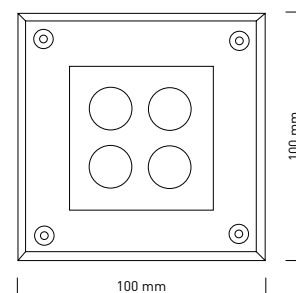

3.500_K
WARMWEISS

IP67

LED WAY LIGHT SQUARE

WLS

Robuste Bauweise

Einfache Montage

NICHT
DIMMBAR

0,0 SEK.
AN

10.000_h
LEBENSDAUER

Mit der LED WAY LIGHT SQUARE bekommst Du eine Bodeneinbauleuchte für den Innen- und Außenbereich. Die robuste Konstruktion aus Edelstahlring und massiver Glasabdeckung ist trittfest und kann sogar von Fahrzeugen befahren werden. Das Gehäuse mit der Schutzart IP 67 ist vor eindringendem Staub und Wasser geschützt. Eine Bodeneinbauhülse zum Einbetonieren liegt Deiner Leuchte bei.

Produkt	WLS
Art. Nr.	70200001
Anschlussleistung	4 W
Farbtemperatur	3.500 K
Lichtfarbe	warmweiß
Leuchtenlichtstrom	300 lm
Dimmbarkeit	Nein
Lebensdauer	10.000 Std.
An/Aus	50.000 x
Farbwiedergabeindex	Ra > 80
100 % Licht	0,0 s
Schutzart	IP 67
Abstrahlwinkel	100°
Farbe	Silber
Betriebstemperatur	-20 °C – +45 °C
Betriebsspannung Netzteil	AC 110 V – 240 V / 50 Hz
Maße	100 x 100 x 104 mm
Garantie	3 Jahre
Zertifikate	CE
EAN	4 250 849 106 579