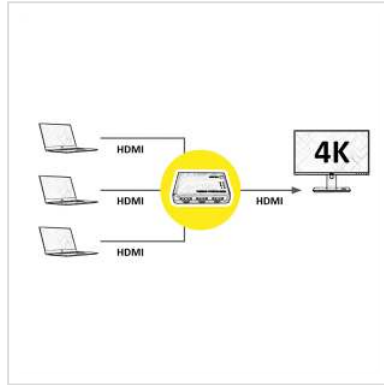

# ROLINE 4K HDMI Switch, 3-fach

**Art.nr.** 14.01.3575  
**Fabrikant** ROLINE  
**Art.nr. fabrikant** 14.01.3575  
**EAN (een stuk)** 7611990145935

**roline**  
Designed for Professionals

**Stellt den Video-Output von bis zu 3 HDMI-Quellen auf einem Monitor oder Projektor dar.**

- Anwendungsbeispiel: Ein Flachbildschirm wird wahlweise von mehreren HDMI-Quellen wie z.B: DVD-Player, DVB-Receiver etc. gespeist. Per Kopfdruk kann die gewünschte Quelle angewählt werden. Oder, wenn immer nur eine Quelle aktiv ist, stellt sich der Switch automatisch auf diese um.
- Die Umschaltung zwischen den PCs erfolgt über Taster am Switch oder Fernbedienung
- Unterstützt 4K2K (3840x2160 @60Hz)
- Auflösung: bis zu 480p, 720p, 1080i, 2160p
- Die Installation ist einfach - keine Software, nur die Kabel anschließen, fertig.
- Schwarzes Gehäuse
- Fernbedienung und IR-Empfänger dazu im Lieferumfang enthalten
- Netzteil 5VDC; 1A im Lieferumfang enthalten
- Technische Daten:
- Eingang : 3x HDMI A Buchse
- Ausgang: 1x HDMI A Buchse

## Technische specificaties

Producent	ROLINE
Produkt groep	Splitter und Selektoren
Produkt type	HDMI-Video-Switch
Inhoud	HDMI Switch, Netzteil, Fernbedienung
Interface	HDMI
Eingänge	3
Ausgänge	1

Ingang: Video	3x HDMI A Buchse
Uitgang Video	1x HDMI A Buchse
Max. Resolutie	max. 3840x2160
Afmeting (HxBxD)	18 x 80 x 58 mm
Spanningssterkte voeding	5 VDC, 1A
Technische bijzonderheden	Umschaltung per Taster / Fernbedienung