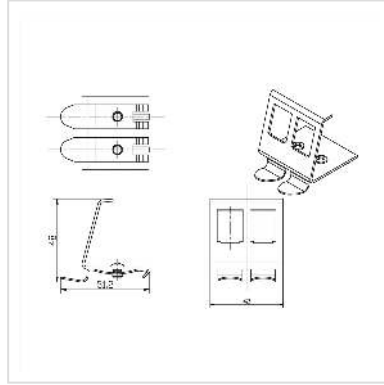

# ROLINE DIN-rail adapter, leeg, voor 2 keystones

<b>Art.nr.</b>	21.13.1308
<b>Fabrikant</b>	ROLINE
<b>Art.nr. fabrikant</b>	21.13.1308
<b>EAN (een stuk)</b>	7630049613195

## DIN-rail adapter, leeg, voor twee Keystone modules en koppelingen

- Geschikt voor bijvoorbeeld ROLINE Cat.6A Keystones STP 26.11.0367 of ROLINE Cat.6A Keystones UTP 26.11.0337

### Technische specificaties

Producent	ROLINE
Produkt groep	Aansluittechniek TP
Produkt type	DIN Rail Adapter
Kleur	zilver
Leveringsomvang	1x Adapter
Aantal Poorten	2
Materiaal (Behuizing)	Metaal
Afmeting (HxBxD)	48 x 42 x 51,2 mm
Technische bijzonderheden	Alleen module houder
Hoogte	48 mm
Breedte	42 mm
Diepte	51.2 mm
Gewicht	44 g

Hoogte verpakking	30 mm
Breedte verpakking	50 mm
Diepte verpakking	50 mm
Gewicht verpakking	0.058 kg