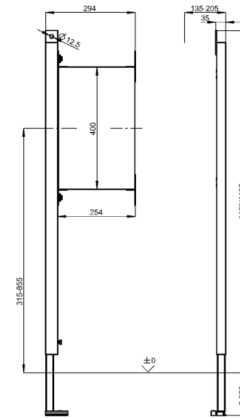

AQUAFIX Befestigungselement

MODELL-LINIE: AQUAFIX | AQFX0004 | 2030019974

Installationselemente | Installationselemente Bewegungshilfen

AQUAFIX-Befestigungselement für Griff- und Haltesysteme zur Montage am Installationselement, selbsttragende, pulverbeschichtete Stahlrahmenkonstruktion, TÜV geprüft, zur Einzelmontage für Trockenverkleidung, 2 Befestigungspunkte, komplett vormontiert, mit wasserfester, mehrfach verleimter Schichtholzplatte, universell höhenverstellbar, inklusive Befestigungsmaterial.

Abmessungen 300 x 1120 mm (B x H)
Zur linksseitigen Montage

Technische Daten

Gesamttiefe	35.00 mm
Gesamthöhe	1.120.00 mm
Gesamtbreite	296.00 mm
Material	Stahl
Art	Installationselement
Barrierefrei	ja
Höhenverstellung	200.00 mm

AQUAFIX Befestigungselement

MODELL-LINIE: AQUAFIX | AQFX0004 | 2030019974

Installationselemente | Installationselemente Bewegungshilfen

Optionales Zubehör

AQUAFIX Wandwinkel-Set

2000100867

ZCMPX140
