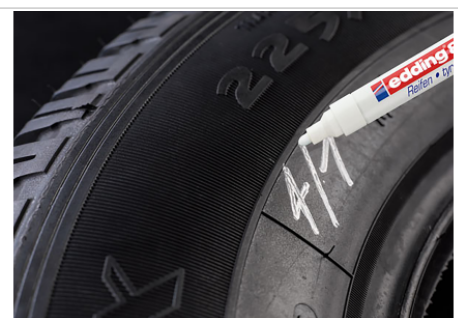

DATENBLATT

✓ Highlights

- Hält dauerhaft im Innen- und Außenbereich
- Die Folienversiegelung stellt sicher, dass das Produkt beim Kauf unbenutzt ist
- Hochwertiges Markenprodukt

edding 8050 Reifenmarker 1er-Blister weiß

- Reifenmarker zum dauerhaften Markieren von Reifen und anderen Gummioberflächen z.B. bei Reifenwechsel
- Die Rundspitze verfügt über eine Strichbreite von 2-4 mm
- Die lackartig deckende Tinte ist wasser- und wischfest, schnelltrocknend und extrem lichtbeständig
- Ersatzspitzen sind erhältlich
- Hochwertiger Aluminiumschaft

Art.No. **4-8050-1-4049**

GTIN **4004764894734**

DATENBLATT

Spezifikationen

Modell	e-8050
Form der Spitze	Rundspitze
Strichbreite	2-4 mm
Enthaltene Farben	Weiß
Anzahl der verfügbaren Farben	1
Anwendbar auf	Gummi
Beschreibung der Tinte	Extrem lichtbeständige, deckende, lackartige Tinte
Permanent	Ja
Lichtbeständig	Ja
Deckend	Ja
Geruchsarm	Ja
Wasserfest	Ja
Nachfüllbar	Nein
Schnelltrocknend	Ja
Material des Schafts	Aluminium
Material der Spitze / des Filters	Acryl / -
Material der Kappe / des Mundstücks	Polyoxymethylen (POM) / Polyoxymethylen (POM)