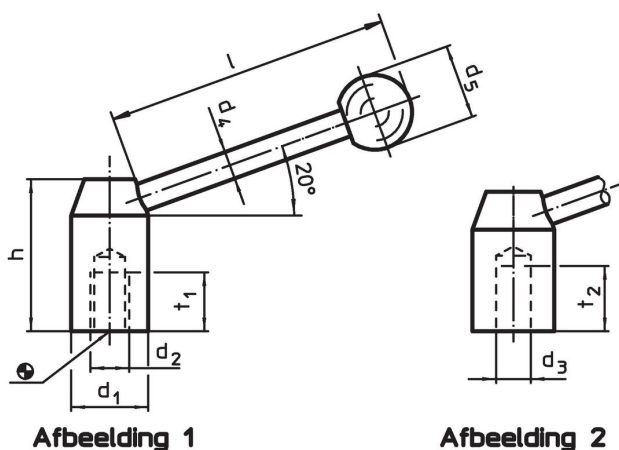

Klemhefbomen

24430.0048

Productbeschrijving

Materiaal

Hefboom

- staal, gezwart

Kogelknop

- kunststof (PF 31), zwart, DIN 319

Tekening

Bestelinformatie

d ₁	d ₂	d ₄	Afmetingen				[g]	Artikelnr.
			d ₅	h	l	t ₁		
[mm]								
met draadbus – Afbeelding 1, Staal								
32	M16	12	32	52	126	23	354	24430.0048

Toepassingsvoorbeeld

Voldoet