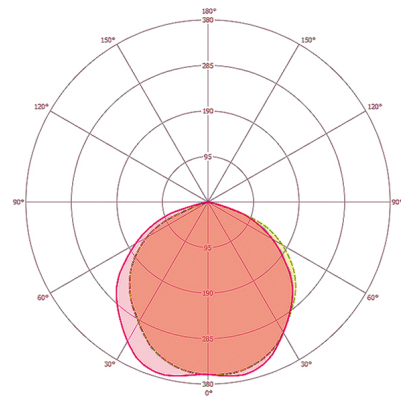

Maßzeichnung

Lichtverteilung

Schaltplan

Standardbetrieb

Schaltplan

Standardbetrieb mit Ein-/Ausschalter

Ausführliche Produktbeschreibung

- LED-Strahler aus hochwertigen Aluminiumdruckgussgehäuse
- 10 W LED Lichtleistung entspricht 63 W Glühlampe, Lichtfarbe 5000 K weiß
- Hohe Lichtausbeute mit 103 lm/W
- Sehr guter Farbwiedergabeindex Ra 80
- ADF-Spezialbügel aus Edelstahl, zusätzlich lackiert, für die Wand-, Inneneck- und Außeneckmontage
- Sichere Montage durch separate Anschlussbox mit leicht erreichbaren Anschlussklemmen
- Alle außenliegenden Schrauben aus Edelstahl
- Lebensdauer L80B50 bei 25 °C: 30000 h