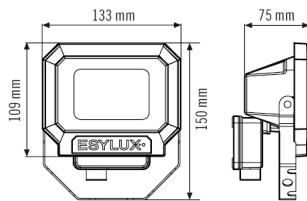

Bietet besondere Produktfunktionen wie:

- Überspannungsschutz bis 2,5 kV

Technische Daten

ALLGEMEIN	
Gerätekategorie	Strahler
Produktinweis	Die Strahler sind für den Ausseneinsatz vorgesehen. Beim Einsatz in Innenbereichen (z. B. unterhalb der Decke) kann ggf. die Wärme nicht ausreichend abgeführt werden. Intensive Sonneneinstrahlung über einen längeren Zeitraum kann den Farbton verändern.
Fernbedienbar	-
Konformität	CE, EAC, RoHS, WEEE
Garantie	3 Jahre
BEFESTIGUNG	
Montageart	Aufbau
Montageort	Wand
Anschlussart	Schraubklemme
Anschließer Leiterquerschnitt	1,5 - 2,5 mm ²
Anzahl der Kontakte	3
GEHÄUSE	
Abmessungen	Länge 150 mm x Breite 133 mm x Höhe/Tiefe 75 mm
Gewicht	502 g
Werkstoff	Aluminiumdruckguss und UV-stabiler Kunststoff
Schutzart	IP65
Zulässige Umgebungstemperatur	-25 °C...+50 °C
Schlagfestigkeit	IK08

Maßzeichnung

Lichtverteilung

Schaltplan

Standardbetrieb

Schaltplan

Standardbetrieb mit Ein-/Ausschalter

Ausführliche Produktbeschreibung

- LED-Strahler aus hochwertigen Aluminiumdruckgussgehäuse
- 10 W LED Lichtleistung entspricht 63 W Glühlampe, Lichtfarbe 5000 K weiß
- Hohe Lichtausbeute mit 103 lm/W
- Sehr guter Farbwiedergabeindex Ra 80
- ADF-Spezialbügel aus Edelstahl, zusätzlich lackiert, für die Wand-, Inneneck- und Außeneckmontage
- Sichere Montage durch separate Anschlussbox mit leicht erreichbaren Anschlussklemmen
- Alle außenliegenden Schrauben aus Edelstahl
- Lebensdauer L80B50 bei 25 °C: 30000 h