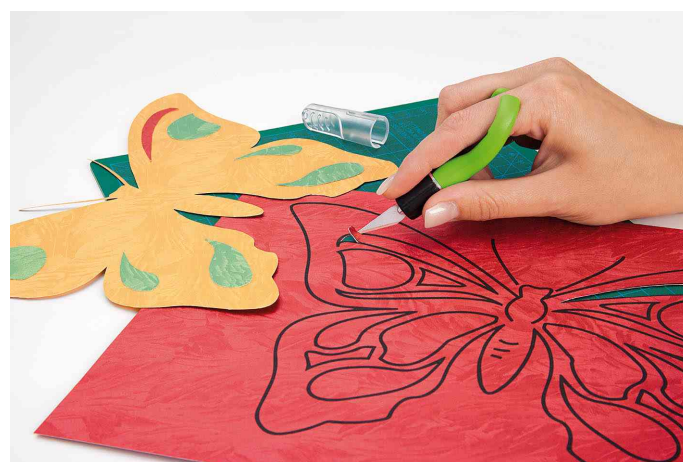

Bastelmesser / Skalpell Fit2cut, 12er Display

- leichtgewichtige Bastelmesser
 - mit Schutzkappe für sichere Aufbewahrung
 - ergonomische Form
 - gummierte Griffzone
 - lässt sich präzise mit dem Zeigefinger führen
 - stumpfe Klingen lassen sich leicht austauschen
 - farbig sortiert in hellblau, apfelgrün und pink
 - Maße: (L)104 x (T)35 x (H)20 mm / Länge ohne Schutzkappe: 98 mm
 - Maße Display: (B)125 x (T)125 x (H)275 mm
 - Header in deutscher & französischer Sprache
- Zubehör: Ersatzklingen:** VE = 10 Klingen in Kunststoffbox

Anwendungsbeispiele:

- ideal für filigrane Schneidarbeiten auf Papier, Fotos, Folie und dünnem Karton

Bastelmesser / Skalpell Fit2cut, 12er Display

Symbolbild: zeigt das Produkt in wendung

Produkt	Hersteller- Nummer	Bestell- Nummer
Bastelmesser / Skalpell Fit2cut	7842199	62842200
Zubehör: Ersatzklingen, spitz	078 21	61007821