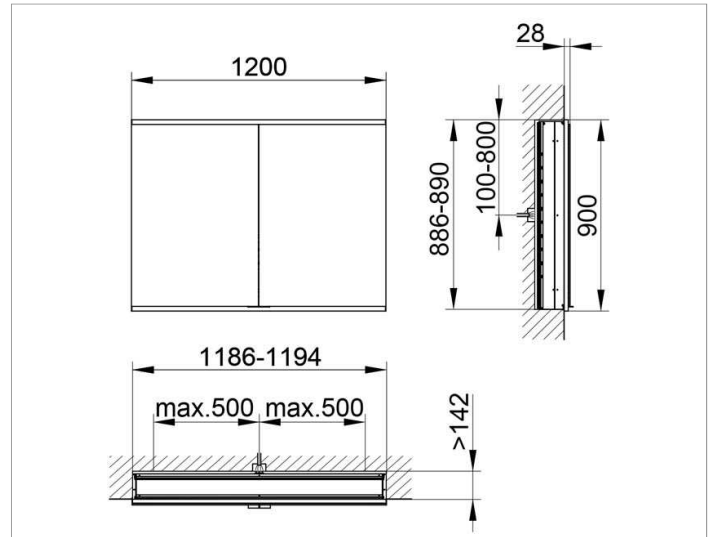

Royal Modular 2.0
800200121100300 Spiegelschrank

PRODUKT

ZEICHNUNG

OBERFLÄCHE

silber-eloxiert

ABMESSUNG

1200 x 900 x 160 mm