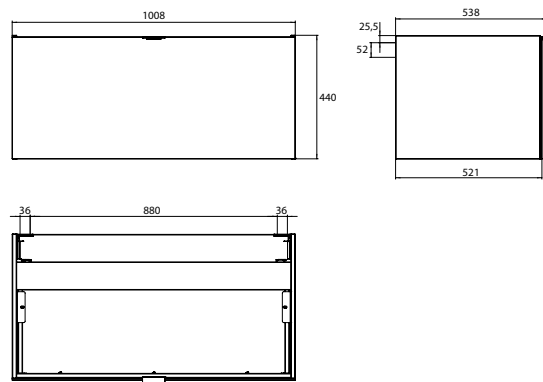

PRODUKTINFORMATION

Waschtisch-Unterschrank, 1.000 mm. Korpus aus Lackfronten, Hochglanz, passend zu den Waschtischen 9577 114 30/31/32/33. Auszug mit Glasfront (ESG) und Griff in chrom. optiwhite

Art.-Nr.9583 274 20