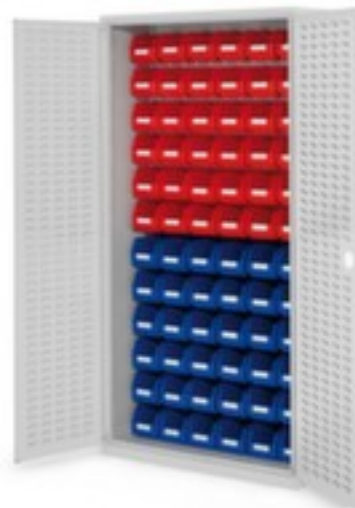

Kappes

armoire avec plaques à fentes à bacs

RasterPlan®

hauteur x largeur x profondeur 1950 x 1000 x 410 mm, 86 bacs en polyéthylène, verrouillable avec serrure à cylindre, corps avec revêtement en plastique résistant à l'usure en gris clair

Numéro d'article: 222920

RasterPlan

KAPPES

Kappes Armoire avec plaques à fentes RasterPlan®

avec bacs à bec Favorit

armoire avec plaques à fentes à bacs

- hauteur x largeur x profondeur 1950 x 1000 x 410 mm
- 86 bacs en polyéthylène
- garnissage 24 x H x l x P 130 x 140 x 290 mm, 30 x H x l x P 130 x 140 x 230 mm, 32 x H x l x P 75 x 105 x 160 mm
- structure en acier
- double porte battante à fentes
- angle d'ouverture de la porte 200 °
- verrouillable avec serrure à cylindre
- Mécanisme de fermeture 3 points
- corps avec revêtement en plastique résistant à l'usure en gris clair

type de meuble	armoire	surface de corps	avec revêtement en plastique
type d'armoire	armoire modulable	surface de face avant	avec revêtement en plastique
type de porte	double porte battante à fentes	système de fermeture	serrure à cylindre
hauteur	1950 mm	fonction de fermeture	Mécanisme de fermeture 3 points
largeur	1000 mm	matériau	acier
profondeur	410 mm	verrouillable	oui
équipement armoire	plaque à fentes avec bacs	cloison de séparation médiane	non
Nombre de bacs x taille	24 x H x l x P 130 x 140 x 290 mm, 30 x H x l x P 130 x 140 x 230 mm, 32 x H x l x P 75 x 105 x 160 mm	angle d'ouverture de porte	200 °
matériau de bac	polyéthylène	Exécution d'armoire	avec portes
couleur du corps	gris clair	Poids	84,49 kg