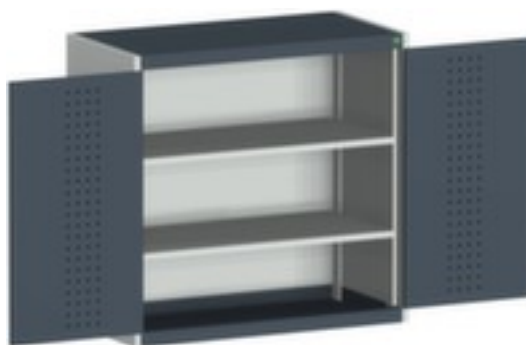

## **bott** **kast met geperforeerde** **platen** cubio

hoogte x breedte x diepte 1000 x 1050 x 525 mm, 2 niveaus met Stalen bodem, afsluitbaar met 5-punts sluitsysteem, romp met slag- en krasvaste poedercoating in RAL7035 lichtgrijs, front met slag- en krasvaste poedercoating in RAL7016 antracietgrijs

## **bott Systemkast cubio**

kast met geperforeerde platen

- hoogte x breedte x diepte 1000 x 1050 x 525 mm
- constructie van plaatstaal
- dubbele openslaande deur met perforaties
- deuren binnen met perforatie
- deuropeningshoek 180 °
- 2 niveaus met Stalen bodem
- draagvermogen per niveau 160 kg
- met draaigreep
- afsluitbaar met 5-punts sluitsysteem
- romp met slag- en krasvaste poedercoating in RAL7035 lichtgrijs
- front met slag- en krasvaste poedercoating in RAL7016 antracietgrijs
- niveaus met corrosiebeschermende zinklaag

### **Technische details**

meubeltype	kast	oppervlak romp	m. poedercoating
type kast	systeemkast	oppervlak front	m. poedercoating

type deur	dubbele openslaande deur met perforaties	sluitsysteem	5-punts sluitsysteem
hoogte	1000 mm	oppervlak legbord	verzinkt
breedte	1050 mm	afsluitbaar	ja
diepte	525 mm	scheidingswand	nee
kast uitrusting	legborden	materiaal	plaatstaal
legbord-/niveautype	Stalen bodem	openingshoek deur	180 °
legborden / schappen aantal	2 stuks	greep	draaigreep
draagvermogen legbord	160 kg	verrijdbaar	nee
kleur romp	lichtgrijs // RAL7035	gewicht	71,2 kg
kleur voorkant	antracietgrijs // RAL7016		