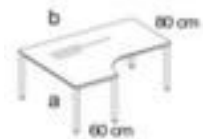

## Nowy Styl In hoogte verstelbaar bureau in vrije vorm E10

hoogte x breedte x diepte 720 - 840 x 1600 x 1200 mm, verdieping links, 4-voetonderstel van staal met slag- en krasvaste poedercoating in aluminium-zilver, ronde buis

## Nowy Styl Bureau in vrije vorm E10

In hoogte verstelbaar bureau in vrije vorm

- hoogte x breedte x diepte 720 - 840 x 1600 x 1200 mm
- bladdikte 25 mm
- verdieping links
- rand met stootvaste ABS-lijmrand
- 4-voetonderstel van staal met slag- en krasvaste poedercoating in aluminium-zilver
- ronde buis

### Technische details

meubeltype	tafel	materiaal plaat	hout
type tafel	bureau	oppervlak plaat	m. melamineharscoating
tafelelement	grondelement	kleur plaat	selecteerbaar uit verschillende decors
hoogte	720-840 mm	bladrand	ABS-rand
breedte	1600 mm	materiaal onderstel	staal
diepte	1200 mm	oppervlak onderstel	m. poedercoating

dikte plaat	25 mm	kleur onderstel	aluminium-zilver
plaatvorm	vrije vorm	in hoogte verstelbaar	ja
vorm onderstel	4-voetonderstel	geheugenfunctie	nee
buisvorm	ronde buis	kleur uitvoering	aluminium-zilver
verdieping	links	gewicht	52,7 kg
aanbouwdiepte	600-800 mm		