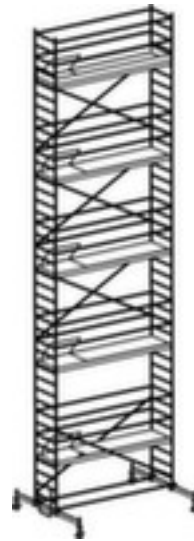

## Hymer échafaudage roulant 8171

hauteur de portée 11,6 m, hauteur d'échafaudage 10,82 m, 5 mezzanine(s) mod., 1 passage ouvert par mezzanine modulaire, hauteur 9,6 m, mezzanine mod. largeur x profondeur 2950 x 650 mm, échafaudage en aluminium

Numéro d'article: 231407

**HYMER**

### échafaudage roulant

- hauteur de portée 11,6 m
- hauteur d'échafaudage 10,82 m
- 5 mezzanine(s) mod., 1 passage ouvert par mezzanine modulaire
- hauteur 9,6 m, mezzanine mod. largeur x profondeur 2950 x 650 mm
- 10 x 8 échelons
- avec mezzanine modulaire résistante aux intempéries et antidérapante et élévateur HYMER pour faciliter le montage et le démontage des diagonales et des entretoises
- application sûre grâce à rambarde périphérique
- déplacement latéral sur la traverse pour travailler sur le mur
- avec 4 roulettes pivotantes à hauteur réglable

- échafaudage en aluminium
- rehausse rapide grâce à des fermetures à clic
- selon DIN EN 1004
- 10 années de garantie
- poids 431,4 kg