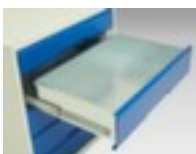

## **bott** **ladekast** verso

hoogte x breedte x diepte 800 x 1050 x 550 mm, 2 lade(n), met volledig uittrekbaar, 1 niveaus met Stalen bodem

**Artikelnummer: 232262**

### ladekast

- hoogte x breedte x diepte 800 x 1050 x 550 mm
- 2 lade(n)
- laden hoogte 2x100 mm
- constructie van staal, gelast
- deuropeningshoek 180 °
- met volledig uittrekbaar
- draagvermogen per lade 75 kg
- ladegeleider 100 %
- 1 niveaus met Stalen bodem

## Gerelateerde Producten

233000		scheidings- en vakkenwanden, met 7 vakken, passend voor fronthoogte 100 / 125 mm, van staal met corrosiebeschermende zinklaag
233002		scheidings- en vakkenwanden, met 13 vakken, passend voor fronthoogte 100 / 125 mm, van staal met corrosiebeschermende zinklaag
233004		scheidings- en vakkenwanden, met 21 vakken, passend voor fronthoogte 100 / 125 mm, van staal met corrosiebeschermende zinklaag
233016		schuimstofelement, lengte x breedte 1050 x 550 mm, van rubber in zwart
233022		Stalen bodem voor universele kast, voor kast breedte x diepte 1050 x 550 mm, draagvermogen 75 kg, van staal met corrosiebeschermende zinklaag
233035		afrolrand, voor ladekast, breedte x diepte 1050 x 550 mm, in zwart
233077		binnenlade, hoogte x breedte x diepte 100 x 1050 x 550 mm, volledig uittrekbaar, draagvermogen 75 kg, van staal met slag- en krasvaste poedercoating in RAL7016 antracietgrijs
233443		afdekplaat voor ladekast, voor kast breedte x diepte 1050 x 550 mm, van beukenmultiplex in decor bruin
233444		afdekplaat voor ladekast, voor kast breedte x diepte 1050 x 550 mm, van spaanplaat met linoleumlaag in decor grijs
233449		lade-indelingsset, met 33 vakken, van polypropyleen in lichtgrijs