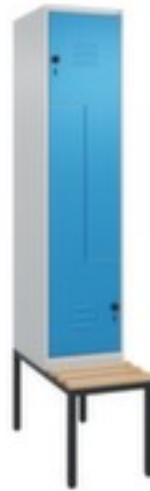

## Z-garderobekast met bank

Classic Plus

hoogte x breedte x diepte 2120 x 400 x 815 mm, 2 vak(ken), vak breedte 400 mm, Afsluitbaar met veiligheidsdraaigrendel voor hangslot, Randen van beukenhout, romp met moffellak in RAL7035 lichtgrijs, front met moffellak in RAL 5012 lichtblauw

### Z-garderobekast met bank

- geschikt als efficiënte en ruimtebesparende oplossing voor krappe ruimten
- hoogte x breedte x diepte 2120 x 400 x 815 mm
- 2 vak(ken)
- vak breedte 400 mm
- deuraanslag beide zijden
- deuropeningshoek 110 °
- zitting hoogte x diepte 450 x 310 mm
- per vak een kledingstang met 3 niet verdraaibare dubbele schuifhaken
- Z-openslaande deur met etikettenlijst en ventilatiesleuven
- inliggende deuren met binnenliggende penscharnieren

## Technische details

geschikt voor (gebruik)	ruimtebesparende oplossing	kleur romp	lichtgrijs // RAL7035
meubeltype	kast	kleur voorkant	blauw // RAL 5012
type kast	locker	oppervlak romp	gemoffeld
vakken	2 stuks	oppervlak front	gemoffeld
dubbeldeks	nee	kast uitrusting	kledingstang, haken
hoogte	2120 mm	hoedenplank	nee
zithoogte	450 mm	kledingstang	ja
breedte	400 mm	kledinghaak aantal	6 stuks
breedte vak	400 mm	type deur	Z-openslaande deur met etikettenlijst en ventilatiesleuven
diepte	815 mm	deur uitvoering	inliggend, binnenliggende penscharnieren
zitdiepte	310 mm	deuraanslag	beide zijden
type bank		openingshoek deur	110 °
onderbouw	bank	opstelling	wand
hoogte onderbouw	420 mm	ventilatie	behuizing en front
kleur onderbouw	zwartgrijs // RAL7021	voor beugelsterkte	6-8 mm
afsluitbaar	ja	stabiliteit / versterking / vers	vouwen, steunen
sluitsysteem	draaigrendel	deurdemping	ja
materiaal	staal	norm	niveau B volgens DIN 4547-2   Inbraakwerend
materiaal verwerking	gelast	levering	gedeeltelijk gemonteerd; bank en locker apart om eenvoudig zelf te monteren
materiaal lijst	beukenhout	gewicht	25,5 kg