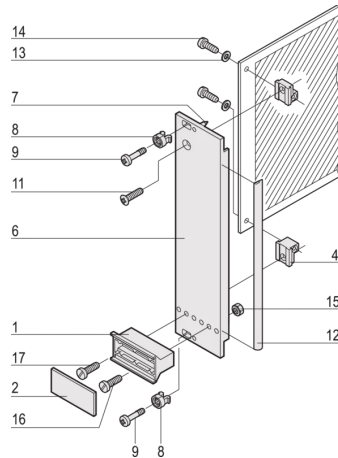

20848-666 STECKBAUGRUPPEN-BAUSATZ MIT GRIFF IN TRAPEZFORM, GESCHIRMT, GRAU, 3 HE, 6 TE

PRODUKTBESCHREIBUNG

Front panel, U-profile, shielded

Griff ohne Aushebefunktion

PRODUKTMERKMALE

Produkttyp: Frontplatten

Typ: Frontplatten mit Griff (PIU)

Griff-Typ: Trapezform, starr

Befestigung: Schraubverbindung an der Modulschiene

EMV-Schirmung: Ja

EMV-Dichtung: Textil

Material: Aluminium

Oberfläche - Frontseite: Eloxiert

Oberfläche - Rückseite: Gebeizt

Behandelte Schnittkanten: Nein

Höhe: 3-HE

Höhe: 128,4 mm

Breite: 6 TE

Breite (mm): 30,1 mm

Spezifikation: EN 45545-2, R22-R24, HL3; IEC 60297-3-101

Entflammbarkeitsrate UL® 94V-0

Anzahl pro Packung: 1

ZUSÄTZLICHE PRODUKTDDETAILS

Steckbaugruppe mit starrem Griff und U-förmiger Frontplatte. Der graue Griff ist an der Frontplatte montiert. Die U-förmige Platte ermöglicht die Montage einer Textildichtung.