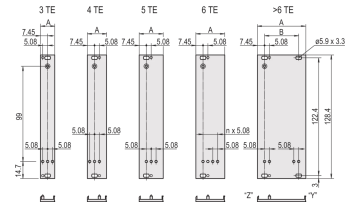

20848-666 STECKBAUGRUPPEN-BAUSATZ MIT GRIFF IN TRAPEZFORM, GESCHIRMT, GRAU, 3 HE, 6 TE

PRODUKTBESCHREIBUNG

Front panel, U-profile, shielded

Griff ohne Aushebefunktion

PRODUKTMERKMALE

Produkttyp: Frontplatten

Typ: Frontplatten mit Griff (PIU)

Griff-Typ: Trapezform, starr

Befestigung: Schraubverbindung an der Modulschiene

EMV-Schirmung: Ja

EMV-Dichtung: Textil

Material: Aluminium

Oberfläche - Frontseite: Eloxiert

Oberfläche - Rückseite: Gebeizt

Behandelte Schnittkanten: Nein

Höhe: 3-HE

Höhe: 128,4 mm

Breite: 6 TE

Breite (mm): 30,1 mm

Spezifikation: EN 45545-2, R22-R24, HL3; IEC 60297-3-101

Entflammbarkeitsrate UL® 94V-0

Anzahl pro Packung: 1

ZUSÄTZLICHE PRODUKTDDETAILS

Steckbaugruppe mit starrem Griff und U-förmiger Frontplatte. Der graue Griff ist an der Frontplatte montiert. Die U-förmige Platte ermöglicht die Montage einer Textildichtung.