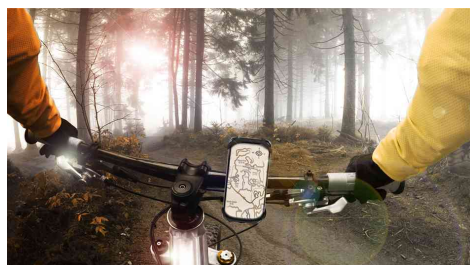

Visuel de référence : présente le produit en utilisation