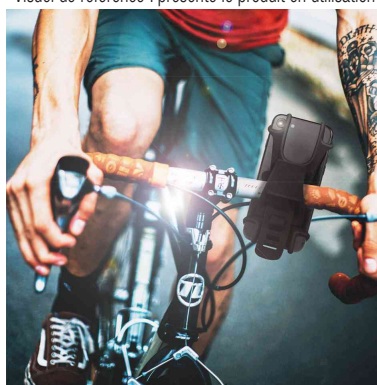

Visuel de référence : présente le produit en utilisation