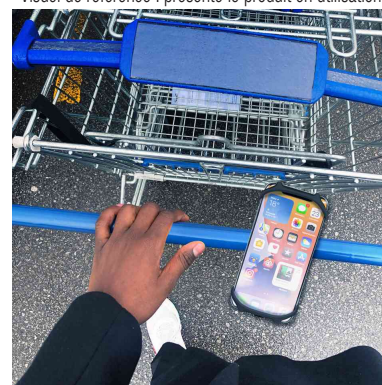

Visuel de référence : montre le support se fixe facilement

Visuel de référence : présente les bandes en caoutchouc

Support universel de smartphone pour vélo, dans son emballage

Visuel de référence : présente le produit en utilisation

Visuel de référence : présente le produit en utilisation

Visuel de référence : présente le produit en utilisation

Visuel de référence : présente le produit en utilisation

Visuel de référence : présente le produit en utilisation