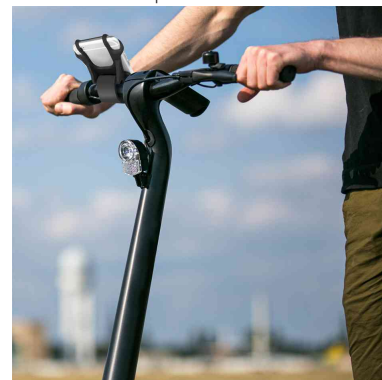

### Support universel de smartphone pour vélo

Convient aux smartphones de 10,16 à 16,51 cm (4 à 6,5 pouces)

- en silicone avec bandes de caoutchouc
- courroie élastique avec 8 trous d'ajustement
- silicone flexible, absorbe les chocs et se lave facilement
- évite les rayures sur votre écran
- stable et solide sur des routes cahoteuses
- convient aux guidons ronds d'un diamètre de 1,7 - 5 cm
- facile à fixer et à détacher
- livré avec 2 entretoises et 1 clé Allen.
- dimensions : (L)70 x (P)75 x (H)50 mm

#### Exemples d'utilisation :

- pour fixer le smartphone au guidon du vélo
- s'adapte à tout vélo, moto, poussette, chariot, caddie, scooter, fauteuil roulant et autres guidons cylindriques

Support universel de smartphone pour vélo

Visuel de référence : montre le support se fixe facilement

Visuel de référence : présente les bandes en caoutchouc

Support universel de smartphone pour vélo, dans son emballage

Visuel de référence : présente le produit en utilisation