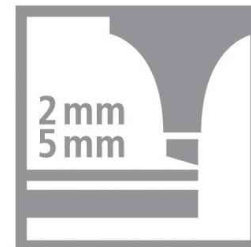

Exemples d'utilisation :

- convient également aux activités de DIY comme le lettrage à la main

BOSS MINI by Snooze One, étui de 3 I

BOSS MINI by Snooze One, étui de 3 II

BOSS MINI by Snooze One, étui de 5

BOSS MINI by Snooze One, étui de 6

Visuel de référence : présente le produit en utilisation

Produit	Modèle	Largeur de tracé	Couleur du tracé	Couleur du corps	Conditionné	Numéro de fabricant	Code
BOSS ORIGINAL by Snooze One, étui de 3 I		2,0 - 5,0 mm	assorti	impression couleur	3	07/03-61	55500778
BOSS ORIGINAL by Snooze One, étui de 3 II		2,0 - 5,0 mm	assorti	impression couleur	3	07/03-71	55500779
BOSS ORIGINAL by Snooze One, étui de 5		2,0 - 5,0 mm	assorti	impression couleur	5	07/05-30-10	55500780
BOSS ORIGINAL by Snooze One, étui de 6		2,0 - 5,0 mm	assorti	impression couleur	6	07/06-30	55500781