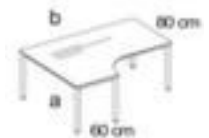

Nowy Styl Höhenverstellbarer Freiform- Schreibtisch E10

Höhe x Breite x Tiefe 720 - 840 x 1600 x 1200 mm, Vertiefung rechts, 4-Fußgestell aus Stahl verchromt, Rundrohr

NowyStyl

Artikelnummer: 147885

Nowy Styl Freiform-Schreibtisch E10

Höhenverstellbarer Freiform-Schreibtisch

- Höhe x Breite x Tiefe 720 - 840 x 1600 x 1200 mm
- Plattenstärke 25 mm
- Vertiefung rechts
- Kante mit stoßfestem ABS-Umleimer
- 4-Fußgestell aus Stahl verchromt
- Rundrohr

Technische Details

Möbeltyp	Tisch	Anbautiefe	600-800 mm
Tischtyp	Schreibtisch	Material Platte	Holz
Tischelement	Grundelement	Oberfläche Platte	melaminharzbeschichtet
Höhe	720-840 mm	Farbe Platte	aus verschiedenen Dekoren wählbar
Breite	1600 mm	Plattenkante	ABS-Umleimer
Tiefe	1200 mm	Material Gestell	Stahl
Stärke Platte	25 mm	Oberfläche Gestell	verchromt
Plattenform	Freiform	höhenverstellbar	ja

Gestellform	4-Fußgestell	Memoryfunktion	nein
Rohrform	Rundrohr	Farbe Ausführung	verchromt
Vertiefung	rechts	Gewicht	52,7 kg

Zubehör

148295		Tastatur- und Mousablage, Geeignet für Schreibtisch, Höhe x Breite x Tiefe 100 x 620 x 430 mm, Aus Holz mit pflegeleichter Melaminharzbeschichtung
148296		CPU-Halter, Geeignet für Schreibtisch, Höhe x Breite x Tiefe 555 x 515 x 275 mm, Aus Stahl mit schlag- und kratzfester Pulverbeschichtung
148314	.	Kabelwanne für Schreibtisch, Länge 590 mm, Für Tischbreite 1600 / 1200 mm, In alusilber
148317		Kabelwanne für Schreibtisch, Aus Kunststoff in alusilber
148319		Kabelwanne für Schreibtisch, Aus Kunststoff in alusilber
148320		Kabelwanne für Schreibtisch, Aus Kunststoff in alusilber
148321		Kabelklemmen für Schreibtisch, Aus Kunststoff in schwarz
148322		Kabelkanal für Schreibtisch, Länge 770 mm, Aus Kunststoff in alusilber