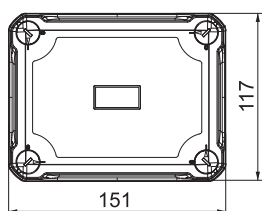

### Stamgegevens

Bestelnr.	2005012
Type	X06 LGR
Dimensie	150x116x86
Kleur	lichtgrijs
RAL-nummer	7035
Materiaal	Polycarbonaat
Materiaal-afk.	PC
Kleinste verkoop-eenheid (VG)	1 Stuk
Gewicht	33,50 kg/100 st.

### Technische gegevens

Lengte	151,00 mm
Breedte	117,00 mm
Zijhoogte	87,00 mm
Binnenafmetingen	137x105x68 mm
Afmetingen LxBxH	151x117x87 mm
Rijgbaar	<input checked="" type="checkbox"/>
Aantal invoeren	8
Soort invoer	Deelmembraam afsnijdbaar
Soort doorvoer behuizing	Voorgeperst gat
Nominale isolatiespanning U <sub>i</sub>	750,00 V
Deksel	niet transparant
Dekselbevestiging	geschroefd
Kabelinvoeren	8 x Ø20/25
Invoer achteraan	<input type="checkbox"/>
Explosieveilige uitvoering	<input type="checkbox"/>
moeilijk ontvlambaar	volgens VDE 0471/DIN 695 deel 2-1, testtemperatuur 650°C
Vorm	Rechthoekig
Glasvezelversterkt	<input checked="" type="checkbox"/>
Halogeenvrij	<input checked="" type="checkbox"/>

## Technische gegevens

Max. aderdiameter	6,00 mm <sup>2</sup>
Met afscherming	<input type="checkbox"/>
Met deksel	<input checked="" type="checkbox"/>
Montagetype	Wand-/plafondmontage
Nominale doorsnede	2,50 - 6,00 mm <sup>2</sup>
Nominale spanning	750,00 V
Beschermingsgraad	IP67
Beschermingsgraad IK-code	IK09
verzegelbaar	<input checked="" type="checkbox"/>
Slagvast	<input checked="" type="checkbox"/>
Temperatuurbereik	-25,00 - 65,00 °C
Transparante deksel	<input type="checkbox"/>
Weersbestendig	<input checked="" type="checkbox"/>