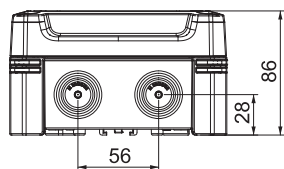

## Kabeldoos X06

Artikelnr. 2005012

Kabeldozen voor verbinden van kabels en leidingen in binnenopstelling en buitenopstelling. Rechthoekig model met doorbreekinvoeren. Geschikt voor de wand-/plafondmontage met de mogelijkheid tot buitenbevestiging, binnenbevestiging of montage via het hoekelement. Bijzonder slagvast met IK09. Deksel met snelsluiting, verzegelbaar. Gefabriceerd van halogeenvrij en UV-bestendig materiaal.

### Stamgegevens

Bestelnr.	2005012
Type	X06 LGR
Dimensie	150x116x86
Kleur	lichtgrijs
RAL-nummer	7035
Materiaal	Polycarbonaat
Materiaal-afk.	PC
Kleinste verkoop-eenheid (VG)	1 Stuk
Gewicht	33,50 kg/100 st.

### Technische gegevens

Lengte	151,00 mm
Breedte	117,00 mm
Zijhoogte	87,00 mm
Binnenafmetingen	137x105x68 mm
Afmetingen LxBxH	151x117x87 mm
Rijgbaar	<input checked="" type="checkbox"/>
Aantal invoeren	8
Soort invoer	Deelmembraam afsnijdbaar
Soort doorvoer behuizing	Voorgeperst gat
Nominale isolatiespanning U <sub>i</sub>	750,00 V
Deksel	niet transparant
Dekselbevestiging	geschroefd
Kabelinvoeren	8 x Ø20/25
Invoer achteraan	<input type="checkbox"/>
Explosieveilige uitvoering	<input type="checkbox"/>
moeilijk ontvlambaar	volgens VDE 0471/DIN 695 deel 2-1, testtemperatuur 650°C
Vorm	Rechthoekig
Glasvezelversterkt	<input checked="" type="checkbox"/>
Halogeenvrij	<input checked="" type="checkbox"/>

## Technische gegevens

Max. aderdiameter	6,00 mm <sup>2</sup>
Met afscherming	<input type="checkbox"/>
Met deksel	<input checked="" type="checkbox"/>
Montagetype	Wand-/plafondmontage
Nominale doorsnede	2,50 - 6,00 mm <sup>2</sup>
Nominale spanning	750,00 V
Beschermingsgraad	IP67
Beschermingsgraad IK-code	IK09
verzegelbaar	<input checked="" type="checkbox"/>
Slagvast	<input checked="" type="checkbox"/>
Temperatuurbereik	-25,00 - 65,00 °C
Transparante deksel	<input type="checkbox"/>
Weersbestendig	<input checked="" type="checkbox"/>