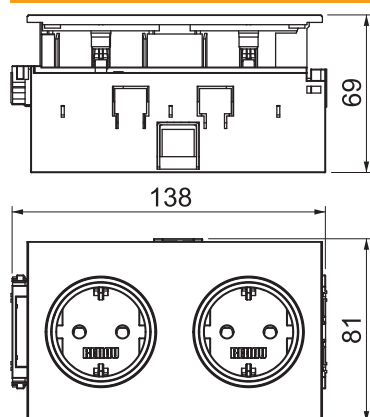

Technisch specificatieblad

Kanaalcontactdoos BRK 2-voudig

Artikelnr. 6121012

OBO
BETTERMANN

2-voudige kanaalcontactdoos SIGNA IN met verhoogde aanraakbeveiliging, incl. blindkap (middels steekcombinaties kunnen maximaal 3 SIGNA IN-eenheden worden verbonden) 16 A/250 V.

Stamgegevens

Bestelnr.	6121012
Type	BRK 2STD cws
Dimensie	140x82x71
Kleur	crèmewit
RAL-nummer	9001
Kleinste verkoop-eenheid (VG)	1,00 Stuk
Gewicht	20,20 kg/100 st.

Technische gegevens

Lengte	71,00 mm
Breedte	140,00 mm
Zijhoogte	82,00 mm
Afdekking	Complete behuizing
Afsluitbaar	<input type="checkbox"/>
Aansluittype	Steekklem
Opdruk/markering	zonder opdruk
Uitvoering van de oppervlakken	Mat
Uitvoering	SCHUKO
Aantal eenheden	2,00
Aantal modules (bij modulaire constructie)	2,00
Uitwerpmechanisme	<input type="checkbox"/>
Type bevestiging	overige
Opschriftplaatje	<input type="checkbox"/>
Spanningsbeveiliging	<input type="checkbox"/>
Halogeenvrij	<input checked="" type="checkbox"/>
Geïsoleerde inbouw	<input checked="" type="checkbox"/>
Klapdeksel	<input type="checkbox"/>
Met Aan/Uit-schakelaar	<input type="checkbox"/>
Met fijnzekering	<input type="checkbox"/>

Technisch specificatieblad

Kanaalcontactdoos BRK 2-voudig

Artikelnr. 6121012

Technische gegevens

Met functieverlichting	<input type="checkbox"/>
Met oriëntatielicht	<input type="checkbox"/>
Montagetype	Inbouwinstallatiekanaal
Nominale spanning	250,00 V
Nominale stroom	16,00 A
Beschermingsgraad	IP20
Speciale voeding	zonder speciale voeding
Transparant	<input type="checkbox"/>
Overspanningsbeveiliging	<input type="checkbox"/>
Verdraaide centrale inzet	<input type="checkbox"/>