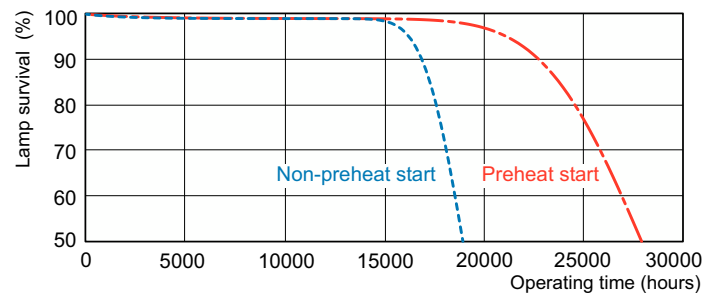

Life Expectancy Diagram - MASTER TL5 HO 54W/840 UNP/40

Life Expectancy Diagram - MASTER TL5 HO 54W/840 UNP/40