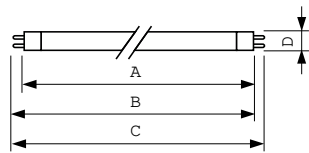

Product gegevens

Algemene informatie	
Lampvoet	G5 [G5]
Eigenschappen	na [Not Applicable]
Meetreferentie van lichtstroom	Sphere

Eisen aan armatuurontwerp	
Kleurcode	840 [CCT of 4000K]
Lichtstroom	4.500 lm
Kleuraanduiding	Koelwit (CW)
Kleurkwaliteit, coördinaat X (nominaal)	0,38
Kleurkwaliteit, coördinaat Y (nominaal)	0,38
Gecorreleerde kleurtemperatuur (nom)	4000 K
Lichtrendement (nominaal)	83 lm/W
Kleurweergave-index (CRI)	80

MASTER TL5 High Output

Productgegevens

Full EOC	871150063740655
Productnaam voor bestelling	MASTER TL5 HO 54W/840 UNP/40
Bestelcode	63740655
Lokale code	TL554W840IP
Numerator - Aantal per pak	1

Numerator - Dozen per buitendoos	40
Materiaalnummer (12NC)	927929084018
Volledige productnaam	MASTER TL5 HO 54W/840 UNP/40
EAN/UPC - Case	8711500637413

Maatschets

Product	D (max)	A (max)	B (max)	B (min)	C (max)
MASTER TL5 HO 54W/840 UNP/40	17 mm	1.149,0 mm	1.156,1 mm	1.153,7 mm	1.163,2 mm

Fotometrische gegevens

Spectral Power Distribution Colour - MASTER TL5 HO 54W/840 UNP/40