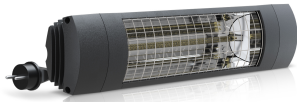

<b>Produktbezeichnung</b>	ET-EXO-COMFORT-1800RC-B
<b>Artikelnummer</b>	45024
<b>Hersteller</b>	ETHERMA

### Produktbeschreibung

ETHERMA EXO COMFORT Infrarotstrahler, Funk, 1.8kW, sw, IP65

Der ETHERMA EXO COMFORT bietet ein perfektes Preis-Leistungsverhältnis und optimalen Komfort. Dank seiner Vielseitigkeit ist er für unzählige individuelle Anwendungsgebiete im privaten und gewerblichen Außenbereich einsetzbar. Die goldbeschichtete Infrarot-Halogenröhre sorgt in Kombination mit dem neuen, optimierten Reflektor für eine höchst effektive Wärmekonzentration nach vorne. Die Bedienung erfolgt über einen elektronischen Multifunktionsschalter an der Geräterückseite, welcher sowohl einen integrierten Timer als auch eine Kurzheizfunktion hat. Alternativ kann die Steuerung ebenso über eine Fernbedienung (optional erhältlich) erfolgen. Das Gehäuse aus hochwertigem Aluminium verleiht dem Strahler nicht nur ein modernes Design, sondern auch Langlebigkeit. Die Montage erfolgt über eine T-Kipphalterung für den zielgerichteten Einsatz der Wärmestrahlung. Durch die kompakte Bauweise, das niedrige Gewicht und der integrierten Sicherheitsabschaltung eignet sich der Strahler optimal für die Montage an Gastroschirmen und -markisen. Farben: weiß, schwarz; geeignet für Wand- und Deckenmontage, Maße: 540x110x76 (162 inkl. Halterung) mm, Schutzart: IP 65, Spannung: 230 V, Steckerleitung 180 cm, Systemaufbau: CE konform.