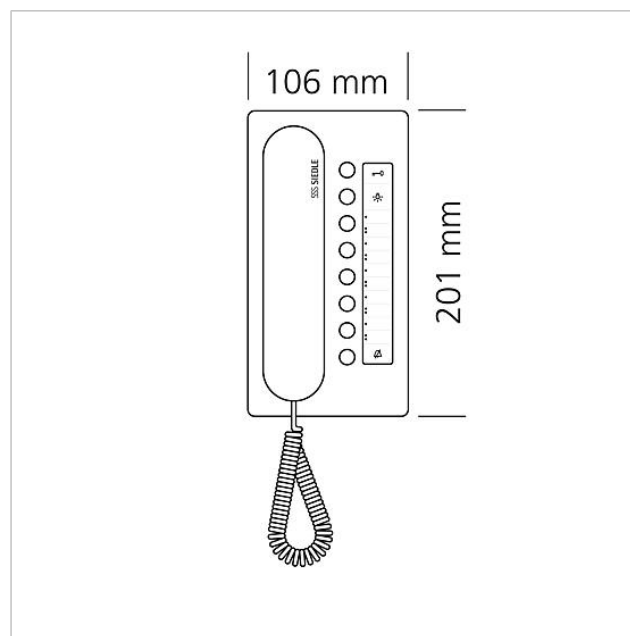

Bus-telefoon Comfort
BTC 850-02 W

200040116

Pagina 3