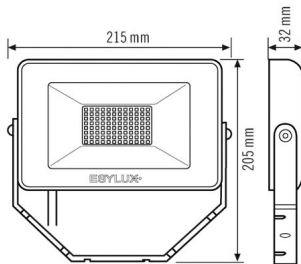

Technische gegevens

ALGEMEEN	
Apparaatcategorie	Schijnwerpers
Productinformatie	De schijnwerpers zijn bedoeld voor gebruik buitenshuis. Bij gebruik binnen (bijv. onder het plafond) kan de warmte eventueel niet voldoende worden afgevoerd.
Op afstand te bedienen	–
Conformiteit	CE, EAC, RoHS, AEEA
Garantie	3 jaar
BEVESTIGING	
Montagevariant	Opbouw
Montageplaats	Wand
Type aansluiting	Open eind
Aansluitbare kabeldiameter	0,75 – 2,5 mm ²
Aantal contacten	3
Lengte aansluitkabel	0,8 m
BEHUIZING	
Afmetingen	Lengte 215 mm x Breedte 205 mm x Hoogte/diepte 32 mm
Gewicht	807 g
Materiaal	Aluminium en UV-gestabiliseerde kunststof
Beschermingsgraad	IP65
Toegestane omgevingstemperatuur	-25 °C...+40 °C
Kleur	wit, overeenkomstig RAL 9016
Gloeidraadtest volgens IEC 60695-2-10	650 °C

ELEKTRISCHE UITVOERING	
Besturingssysteem	ON/OFF
Beschermingsklasse	I
Nom. spanning	220 – 240 V AC / 50 – 60 Hz
VERLICHTING	
Diffusor	helder
Lichtuittreding	direct
Stralingshoek	120 °
Unified Glare Rating	< 30
Flikkerfactor	<30%
Nominaal vermogen P	30 W
Lichtstroom	3000 lm
Lichtopbrengst	100 lm/W
Kleurtemperatuur	4100 K
Kleurweergave-index Ra	> 80
Kleurtolerantie	3 SDCM
Color Quality Scale	>80
Nominale levensduur L70B10 Bij 25 °C	55000 h
Nominale levensduur L70B50 Bij 25 °C	55000 h
Nominale levensduur L80B10 Bij 25 °C	40000 h
Nominale levensduur L80B50 Bij 25 °C	40000 h
Nominale levensduur L90B10 Bij 25 °C	25000 h
Nominale levensduur L90B50 Bij 25 °C	25000 h
Fotobiologische veiligheid	RG0

BASIC OFL TR 3000 840 WH

Artikelnummer GTIN
EL10810718 4015120810718

Maattekening

Lichtverteilungskurve_Bild (web)

Schakelschema

Standardschema

Gedetailleerde productbeschrijving

- De compacte schijnwerper OFL BASIC is geschikt voor de ruimtebesparende verlichting van verkeersroutes, garages en plaatsen of de verlichting van gevels en borden
- LED schijnwerper met compacte aluminium behuizing voor onopvallende montage, wit
- LED vermogen 30 W
- Kleurtemperatuur 4000 K (neutraalwit)