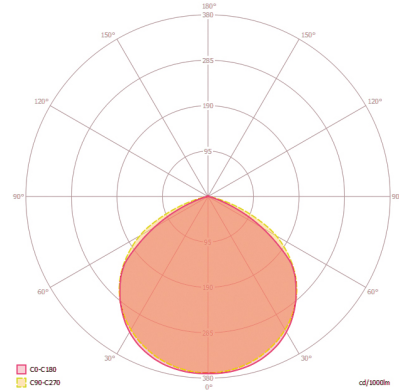

Technische gegevens

ALGEMEEN	
Apparaatcategorie	Schijnwerpers
Productinformatie	De schijnwerpers zijn bedoeld voor gebruik buitenshuis. Bij gebruik binnen (bijv. onder het plafond) kan de warmte eventueel niet voldoende worden afgevoerd.
Op afstand te bedienen	–
Conformiteit	CE, EAC, RoHS, AEEA
Garantie	3 jaar
BEVESTIGING	
Montagevariant	Opbouw
Montageplaats	Wand
Type aansluiting	Open eind
Aansluitbare kabeldiameter	0,75 – 2,5 mm ²
Aantal contacten	3
Lengte aansluitkabel	0,8 m
BEHUIZING	
Afmetingen	Lengte 215 mm x Breedte 205 mm x Hoogte/diepte 32 mm
Gewicht	807 g
Materiaal	Aluminium en UV-gestabiliseerde kunststof
Beschermingsgraad	IP65
Toegestane omgevingstemperatuur	-25 °C...+40 °C
Kleur	wit, overeenkomstig RAL 9016
Gloeidraadtest volgens IEC 60695-2-10	650 °C

ELEKTRISCHE UITVOERING	
Besturingssysteem	ON/OFF
Beschermingsklasse	I
Nom. spanning	220 – 240 V AC / 50 – 60 Hz
VERLICHTING	
Diffusor	helder
Lichtuittreding	direct
Stralingshoek	120 °
Unified Glare Rating	< 30
Flikkerfactor	<30%
Nominaal vermogen P	30 W
Lichtstroom	3000 lm
Lichtopbrengst	100 lm/W
Kleurtemperatuur	4100 K
Kleurweergave-index Ra	> 80
Kleurtolerantie	3 SDCM
Color Quality Scale	>80
Nominale levensduur L70B10 Bij 25 °C	55000 h
Nominale levensduur L70B50 Bij 25 °C	55000 h
Nominale levensduur L80B10 Bij 25 °C	40000 h
Nominale levensduur L80B50 Bij 25 °C	40000 h
Nominale levensduur L90B10 Bij 25 °C	25000 h
Nominale levensduur L90B50 Bij 25 °C	25000 h
Fotobiologische veiligheid	RG0

BASIC OFL TR 3000 840 WH

Artikelnummer GTIN
EL10810718 4015120810718

Maattekening

Lichtverteilungskurve_Bild (web)

Schakelschema

Standardschema

Gedetailleerde productbeschrijving

- De compacte schijnwerper OFL BASIC is geschikt voor de ruimtebesparende verlichting van verkeersroutes, garages en plaatsen of de verlichting van gevels en borden
- LED schijnwerper met compacte aluminium behuizing voor onopvallende montage, wit
- LED vermogen 30 W
- Kleurtemperatuur 4000 K (neutraalwit)