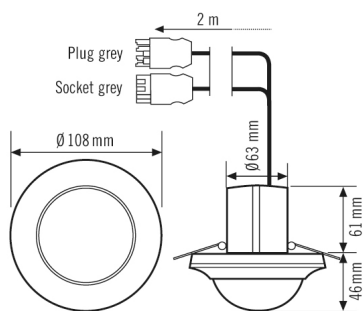

PD-C 360i/24 DUO DALI WAGO WINSTA CodeB

Artikelnummer	GTIN
EP10424656	4015120424656

Impulsgevingang	✓
Impulsfunctie	-
Nalooptijd	60 s...240 min (stapsgewijs verstelbaar)

Oriëntatieverlichting	10 – 50 % lichtsterkte
nalooptijd oriëntatieverlichting	60 s...240 min

Fabrieksinstelling

ALGEMEEN	
Gevoeligheid	100 %
Lichtopbrengst nabranden	10 %
Duur nabranden	1 min
Oriëntatieverlichting AAN	-
Oriëntatieverlichting afhankelijk van helderheid	✓
Oriëntatieverlichting schakeldrempel	500 lx
Regelverschil (%)	0 %
Inschakelwaarde lichtvermogen	10 %

Bedrijfsmodus	Volautomatisch
Instelwaarde helderheid / schakeldrempel	500 lx
Nalooptijd	5 min
Oriëntatieverlichting lichtvermogen	10 %
Duur uitschakelwaarschuwing	300 s
Kanaal	C2 Verlichting
Bedrijfsmodus	Halfautomatisch
Instelwaarde helderheid / schakeldrempel	500 lx
Nalooptijd	5 min
Oriëntatieverlichting lichtvermogen	10 %
Duur uitschakelwaarschuwing	300 s

KANALEN (VERLICHTING / HVAC)	
Kanaal	C1 Verlichting

Maattekening