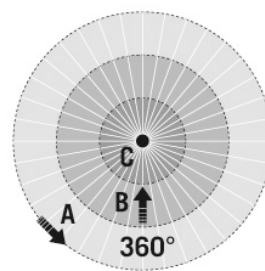

Detectiehoek

Detectieafstand

Dwars (A)	Ø 24 m
Frontaal (B)	Ø 11 m
Aanwezigheidsbereik (C)	Ø 8 m