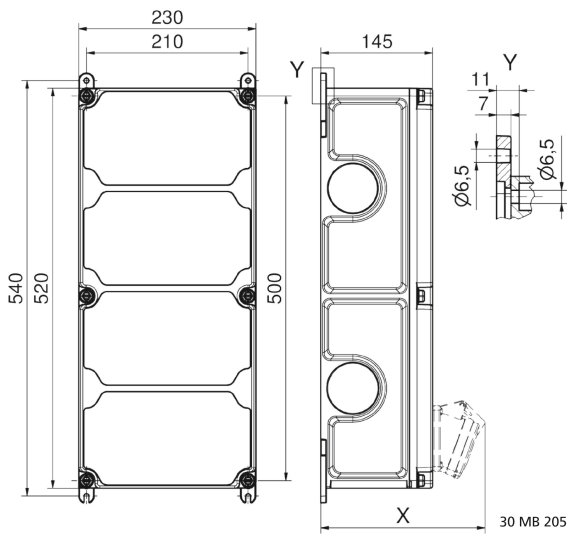

Wandverteiler Kunststoff - VARIABOX - XL

Artikelbeschreibung	
BALS-Art.-Nr	890930
EAN	4024941939225
Produktgruppe	VARIABOX - XL
Gehäuse	hochwertiges, schlagfestes Kunststoffgehäuse (PBT) plombierbar, mit Außen und Innenbefestigung, Oberteil gerade und seitlich anscharniert, Absicherung auf vorziehbarer Tragschiene montiert, Deckelschrauben unverlierbar, Absicherungselemente angeordnet unter durchsichtiger Betätigungsklappe mit bedienerfreundlicher OTC Mechanik (one touch close)
Bestückung	2 x Schutzkontaktsteckdose 16A 230V IP67 blau 1 x CEE-Steckdose 16A 400V 5p 6h IP67 geneigt 1 x CEE-Steckdose 32A 400V 5p 6h IP67 geneigt

Artikelbeschreibung	
Absicherung/Schutzmaßnahme	2 x C-Automat 16A 1p 1 x C-Automat 16A 3p 1 x C-Automat 32A 3p 1 x FI-Schalter 63/0,03A 4p
Leitungseinführung/Anschlussmöglichkeit	1 x M12, 1 x M20, 2 x M40 oben 1 x M12, 1 x M20, 2 x M40 unten 1 x Zählerklemmstein 5x25 mm ² / Typ: C (Schleifleitung)
Zusätzliche Informationen	Anschlussfertig verdrahtet.
Vorschriften / Normen	DIN EN 61439
Schutzart	IP67
Gerätefarbe	Gehäuseoberteil grau RAL 7035, Gehäuseunterteil schwarz RAL 9005
Geräte-Höhe	520mm
Geräte-Breite	230mm
Geräte-Tiefe	145mm
RDF-Faktor	0.64
Nennstrom InA	63

Logistikdaten	
Einzelgewicht	6,874 kg / Stück
Verpackungsart	Karton

Logistikdaten	
Inhaltsmenge	1 ST
EAN	4024941939225
Länge	560 mm
Breite	270 mm
Höhe	255 mm
Gewicht	7,323 kg
Volumen	38.556 ccm
Verpackungsart	Karton
Inhaltsmenge	1 ST
EAN	4024941939225
Länge	560 mm
Breite	270 mm
Höhe	255 mm
Gewicht	7,323 kg
Volumen	38.556 ccm

Tiefenmaß/ depth X (mm)

Bezeichnung/ with	IP44	IP67
OTC-Klappe/ OTC operating window	180	180
Schutzk. Steckdose/domestic socket	162	205
CEE 16A 3p	200	200
CEE 16A 4p	204	202
CEE 16A 5p	207	205
CEE 32A 3p/4p	211	213
CEE 32A 5p	213	214
CEE 63A 3p/4p/5p	229	231