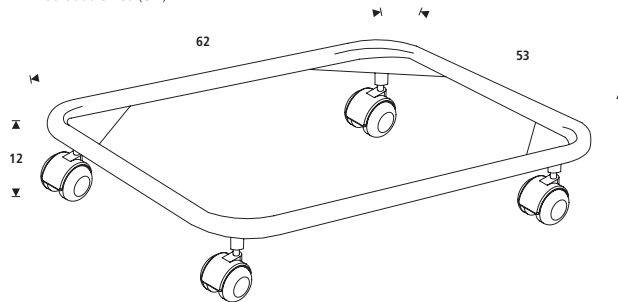

SILLA CONFIDENTE

VISITOR'S CHAIR • BESUCHERSTUHL • CHAISE DE VISITEUR

[ESP] Carro para sillas serie RD-965, RD-974S y RD-975V15. Permite el almacenamiento y el correcto transporte de 9 sillas sin esfuerzo. Realizado en tubo de acero. Se entrega montado.

[ENG] Trolley for chairs RD-965 / RD-974S / RD-975V15 series. It allows to store and the best way to transport 9 units. Made in Epoxy painted steel tube and sheet. Allows to stack up to 9 chairs.

[DE] Stuhlwagen Serie RD-965, RD-974S und RD-975V15. Ermöglicht die Aufbewahrung und den ordnungsgemäßen Transport von 9 Stühlen ohne große Anstrengung. Aus Stahlrohr gefertigt. Wird montiert geliefert.

[FR] Chariot pour chaises série RD-965, RD-974S et RD-975V15. Destiné au stockage et au transport de 9 chaises sans effort. Fabriqué en tube d'acier. Livré monté.

NEW

Medidas / Sizes (cm)

Ref.	cm (embalaje / packaging)	kg / m ³ (embalaje / packaging)
RD-965TY (máx 9 sillas / chairs)	65x55x8	6,00 kg / 0,028 m ³