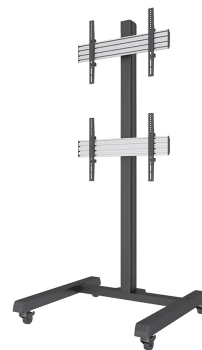

#### FUNZIONALITÀ

Tipologia	Fisso
Regolazione altezza	197 cm
Regolazione della larghezza	92 cm
Regolazione della profondità	82 cm
Tipo di regolazione	Manuale

Neomounts

Neomounts

**NMPRO-M12 è un mobiletto portatile Videowall per schermi LCD/LED/Plasma fino a 65" - Nero**

Il supporto a pavimento Videowall Neomounts Pro, modello NMPRO-M12 è un mobiletto portatile per schermi LCD/LED/Plasma fino a 65".