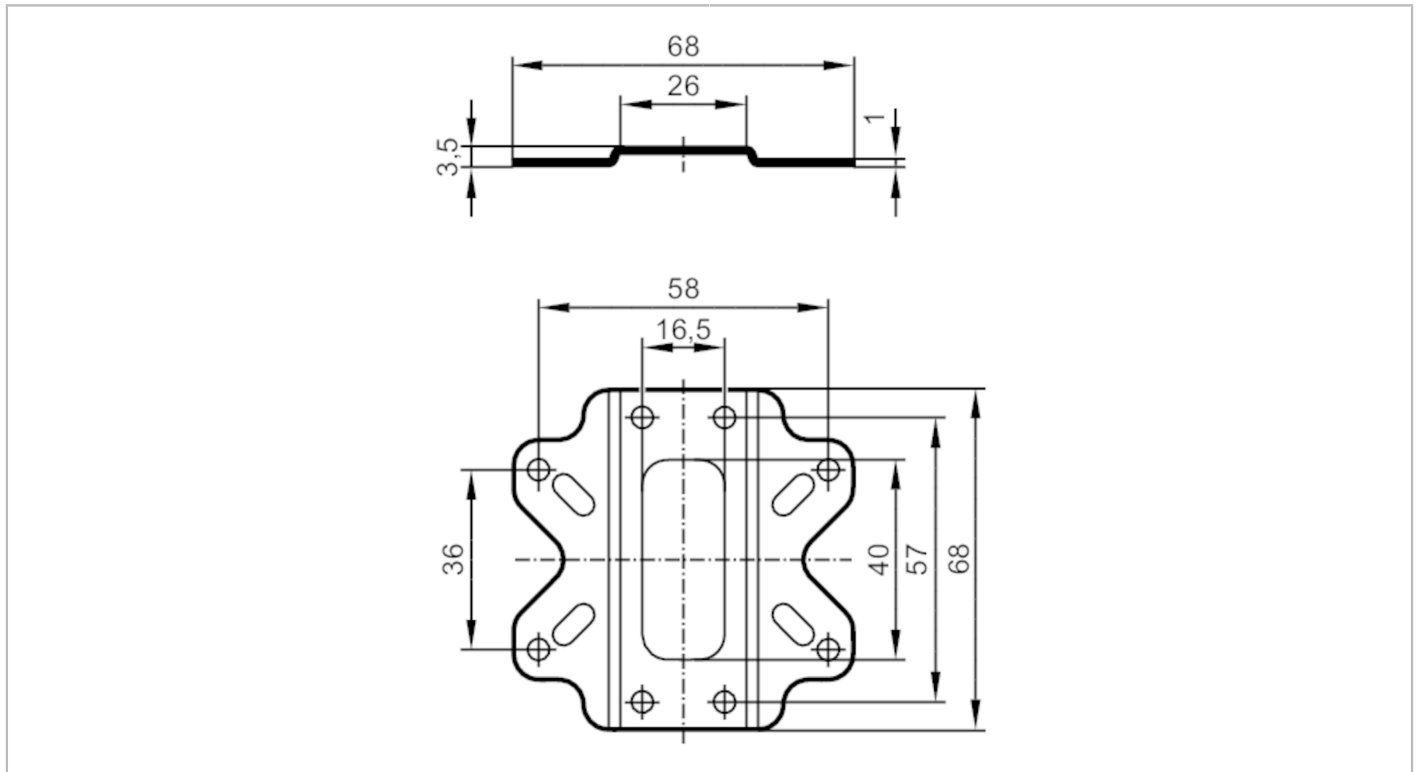

E40249

Montageplatte

MOUNTING PANEL

Mechanische Daten

Gewicht	[g]	30,1
Werkstoffe		1.4404 (Edelstahl / 316L)

Zubehör

Zubehör mitgeliefert		Schrauben: 4 x Torx 4 x 6
----------------------	--	---------------------------

Bemerkungen

Verpackungseinheit		1 Stück
--------------------	--	---------